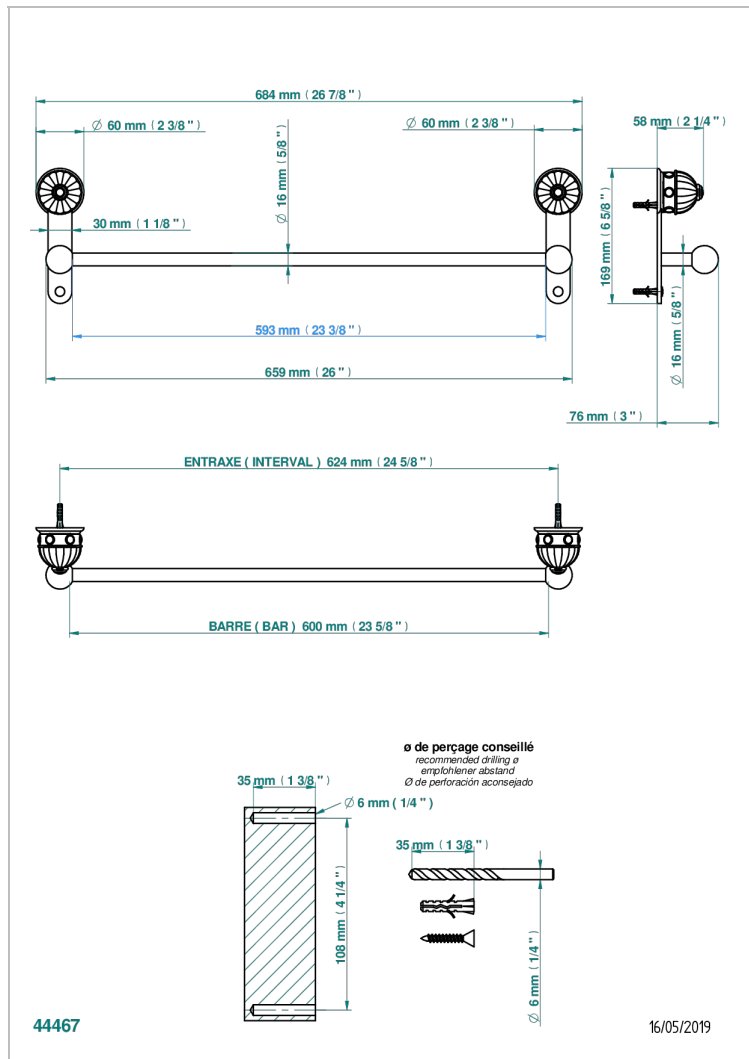

# CHEVERNY MALACHITE

A1S-514/60

Porte-serviette 1 barre fixe long. 600 mm

## CARACTÉRISTIQUES

- Cheverny Malachite
- Porte-serviette 1 barre fixe long. 600 mm

Vieux nickel - H28