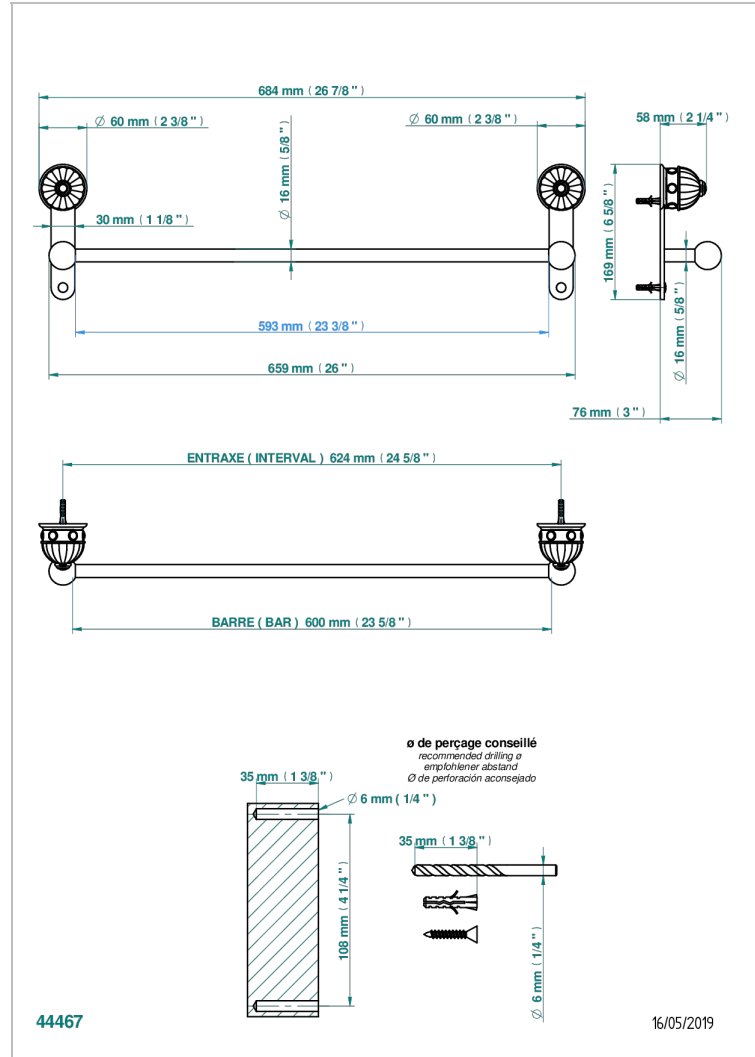

CHEVERNY С МАЛАХИТОМ

A1S-514/60

Полотенцедержатель одинарный - фиксированная рейка 600 мм Д. 16 мм

THG[®]
PARIS

ХАРАКТЕРИСТИКИ

- Cheverny с малахитом
- Полотенцедержатель одинарный - фиксированная рейка 600 мм Д. 16 мм