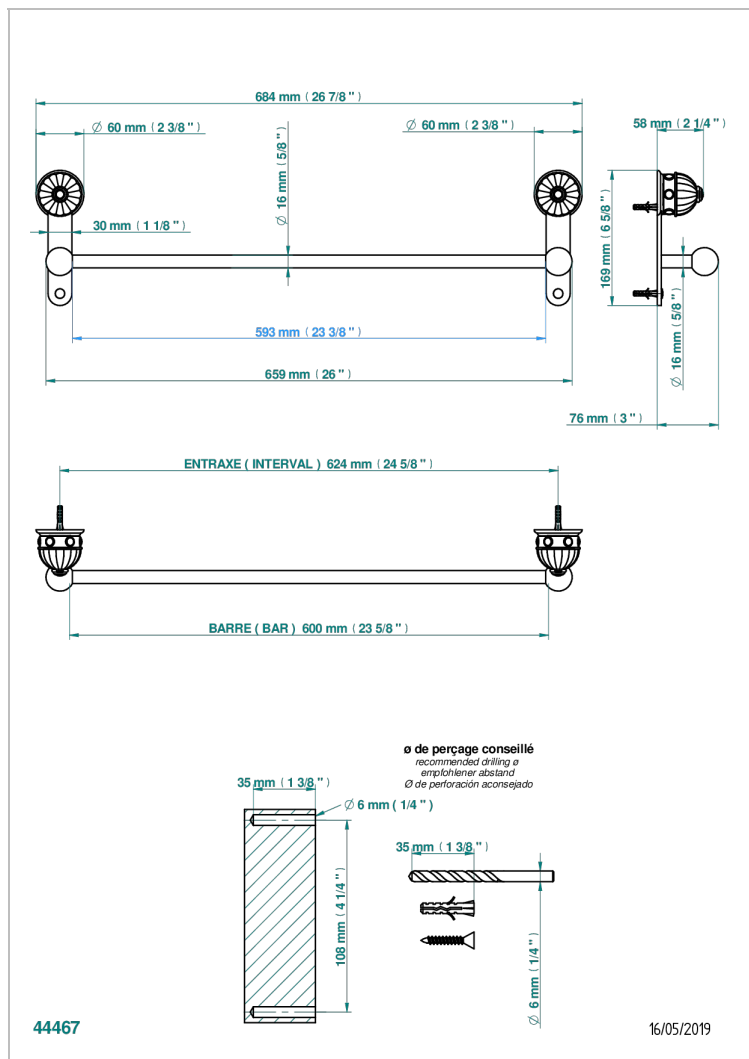

# CHEVERNY MALACHITE

A1S-514/60

Porte-serviette 1 barre fixe long. 600 mm

## CARACTÉRISTIQUES

- Cheverny Malachite
- Porte-serviette 1 barre fixe long. 600 mm

Vieux nickel - H28