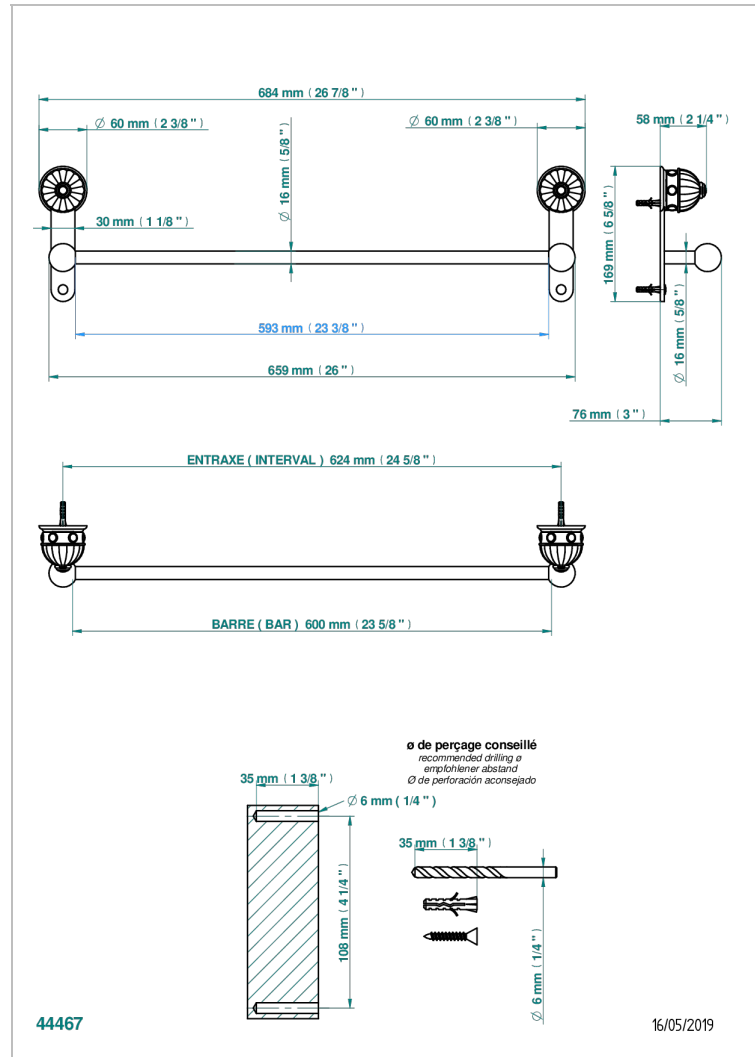

# AMBOISE C МАЛАХИТОМ

A1J-514/60

Полотенцедержатель одинарный - фиксированная рейка 600 мм Д. 16 мм

THG  
PARIS

## ХАРАКТЕРИСТИКИ

- Amboise с малахитом
- Полотенцедержатель одинарный - фиксированная рейка 600 мм Д. 16 мм