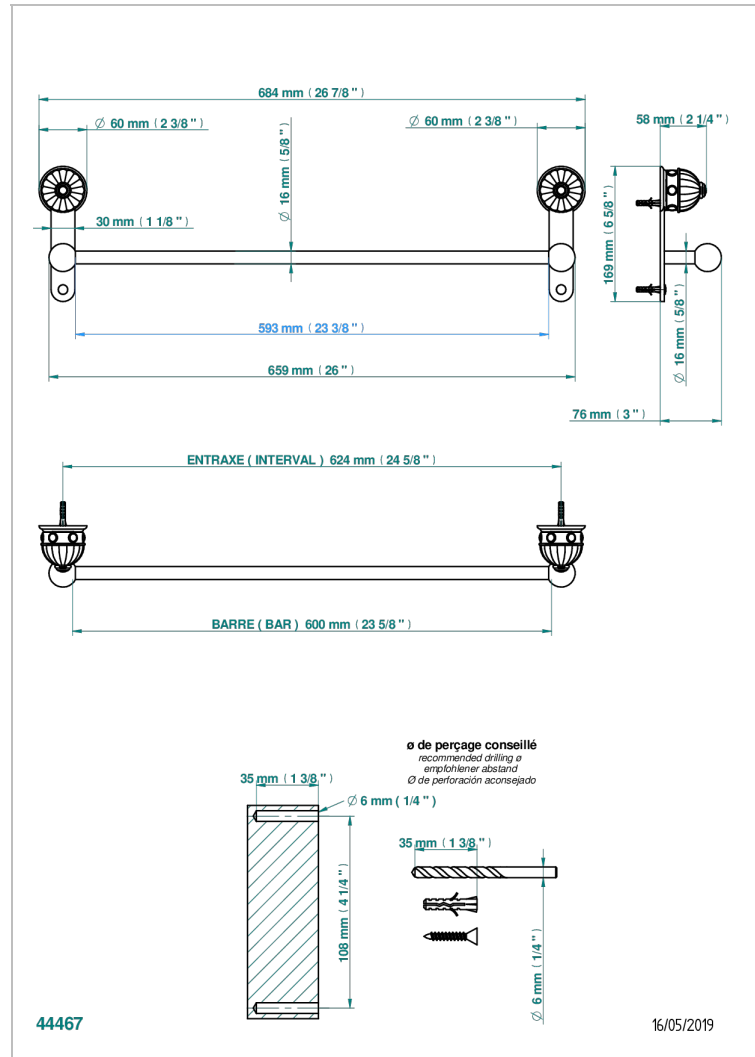

AMBOISE MALACHITE

A1J-514/60

Porte-serviette 1 barre fixe long. 600 mm

CARACTÉRISTIQUES

- Amboise Malachite
- Porte-serviette 1 barre fixe long. 600 mm

FINITIONS DISPONIBLES

Chromé - A02
Chromé / doré - G02
Chromé mat - C02
Doré brillant - F01
Doré mat - F07
Nickel brillant - B01