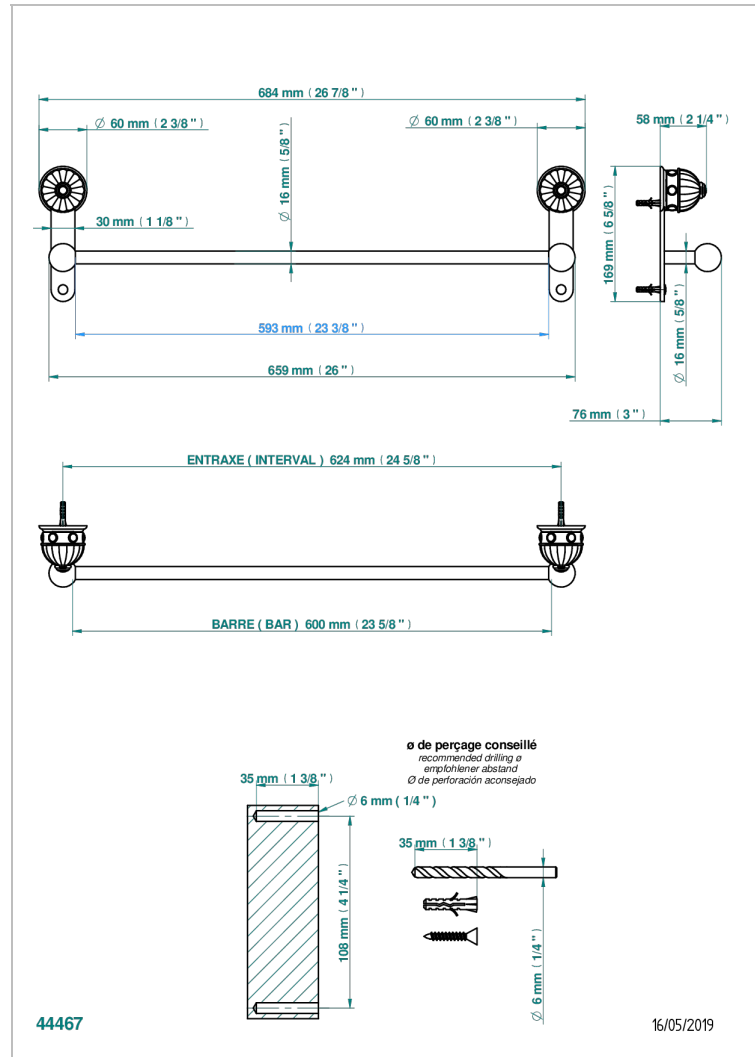

AMBOISE MALAQUITA

A1J-514/60

Toallero lg 600 mm

CARACTERÍSTICAS

- Amboise Malaquita
- Toallero lg 600 mm

ACABADOS DISPONIBLES

Cerámica negra mate - D30
Cromo - A02
Cromo / dorado - G02
Cromo mate - C02
Dorado - F01
Dorado mate - F07