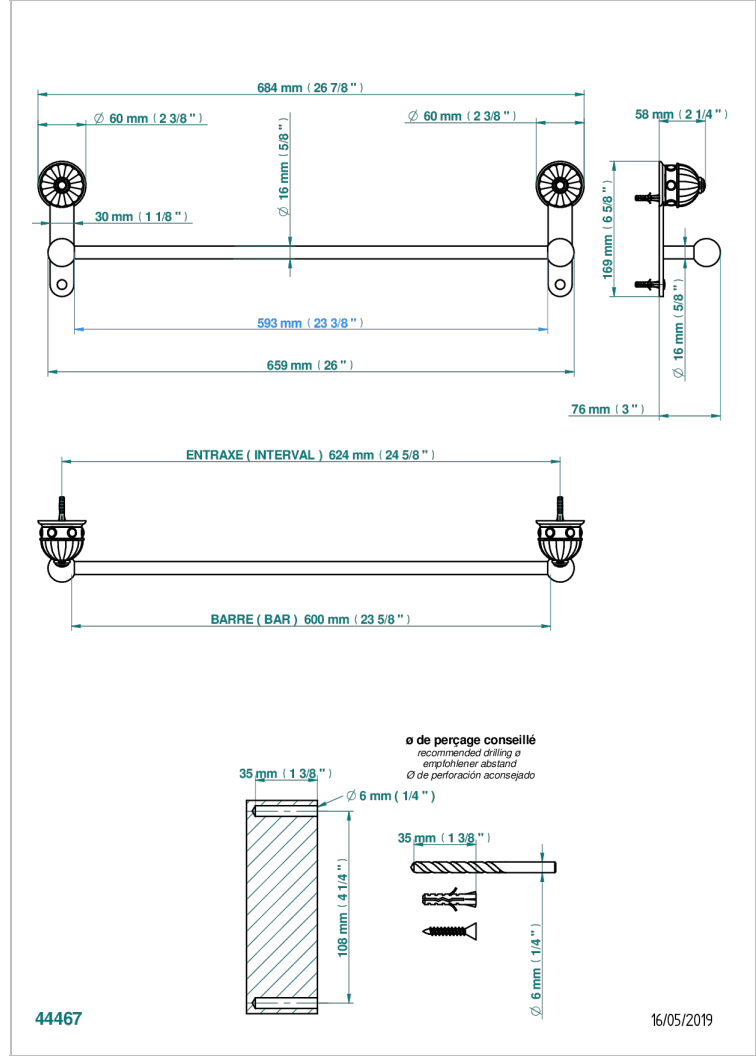

AMBOISE MALACHITE

A1J-514/60

单杆固定毛巾架 长600毫米

特色

- Amboise Malachite
- 单杆固定毛巾架 长600毫米

可选饰面

Black ceram - D30
Blush PVD - H62
Graphite PVD - H64
Matt Umber PVD - H67
Matt blush PVD - H60
Matt graphite PVD - H65