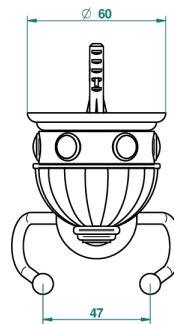

CHEVERNY MALAQUITA

A1S-512

Percha doble para guantes

THG®
PARIS

44461

06/12/2011

CARACTERÍSTICAS

- Cheverny Malaquita
- Percha doble para guantes

ACABADOS DISPONIBLES

Cerámica negra mate - D30
Cromo - A02
Cromo / dorado - G02
Cromo mate - C02
Dorado - F01
Dorado mate - F07

Dorado pálido - F30
Dorado pálido mate (sin barniz) - F31
Níquel - B01
Níquel mate - C01
Níquel viejo - H28
Pvd blush - H62

Pvd blush mate - H60
Pvd color latón - H49
Pvd color latón mate - H50
Pvd color níquel - H55
Pvd color níquel mate - H56
Pvd color oro - H52

Pvd color oro mate - H53
Pvd grafito - H64
Pvd grafito mate - H65
Pvd marrón bronce - F33
Pvd marrón bronce mate - F34
Pvd umber - H66

Pvd umber mate - H67