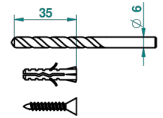

CHEVERNY MALAQUITA

A1S-512

Percha doble para guantes

THG®
PARIS

44461

06/12/2011

CARACTERÍSTICAS

- Cheverny Malaquita
- Percha doble para guantes

ACABADOS DISPONIBLES

Cerámica negra mate - D30
Cromo - A02
Cromo / dorado - G02
Cromo mate - C02
Dorado - F01
Dorado mate - F07

Dorado pálido - F30
Dorado pálido mate (sin barniz) - F31
Níquel - B01
Níquel mate - C01
Níquel viejo - H28
Pvd blush - H62

Pvd blush mate - H60
Pvd color latón - H49
Pvd color latón mate - H50
Pvd color níquel - H55
Pvd color níquel mate - H56
Pvd color oro - H52

Pvd color oro mate - H53
Pvd grafito - H64
Pvd grafito mate - H65
Pvd marrón bronce - F33
Pvd marrón bronce mate - F34
Pvd umber - H66

Pvd umber mate - H67