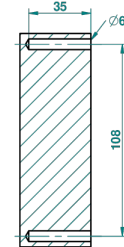

CHEVERNY MALAQUITA

A1S-512

Percha doble para guantes

THG®
PARIS

44461

06/12/2011

CARACTERÍSTICAS

- Cheverny Malaquita
- Percha doble para guantes

ACABADOS DISPONIBLES

Cerámica negra mate - D30
Cromo - A02
Cromo / dorado - G02
Cromo mate - C02
Dorado - F01
Dorado mate - F07

Dorado pálido - F30
Dorado pálido mate (sin barniz) - F31
Níquel - B01
Níquel mate - C01
Níquel viejo - H28
Pvd blush - H62

Pvd blush mate - H60
Pvd color latón - H49
Pvd color latón mate - H50
Pvd color níquel - H55
Pvd color níquel mate - H56
Pvd color oro - H52

Pvd color oro mate - H53
Pvd grafito - H64
Pvd grafito mate - H65
Pvd marrón bronce - F33
Pvd marrón bronce mate - F34
Pvd umber - H66

Pvd umber mate - H67