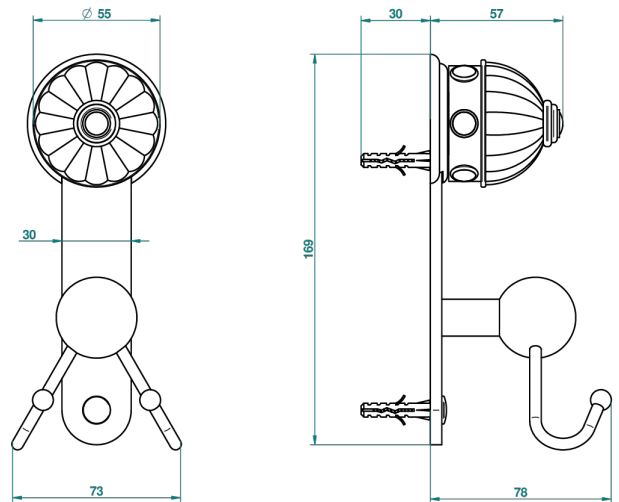

CHEVERNY MALAQUITA

A1S-512

Percha doble para guantes

THG®
PARIS

44461

06/12/2011

CARACTERÍSTICAS

- Cheverny Malaquita
- Percha doble para guantes

ACABADOS DISPONIBLES

Cerámica negra mate - D30
Cromo - A02
Cromo / dorado - G02
Cromo mate - C02
Dorado - F01
Dorado mate - F07

Dorado pálido - F30
Dorado pálido mate (sin barniz) - F31
Níquel - B01
Níquel mate - C01
Níquel viejo - H28
Pvd blush - H62

Pvd blush mate - H60
Pvd color latón - H49
Pvd color latón mate - H50
Pvd color níquel - H55
Pvd color níquel mate - H56
Pvd color oro - H52

Pvd color oro mate - H53
Pvd grafito - H64
Pvd grafito mate - H65
Pvd marrón bronce - F33
Pvd marrón bronce mate - F34
Pvd umber - H66

Pvd umber mate - H67