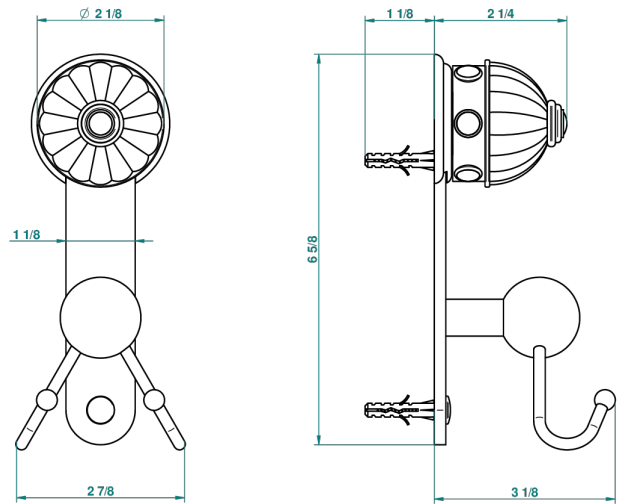

CHEVERNY MALAQUITA

A1S-512

Percha doble para guantes

THG®
PARIS

44461

06/12/2011

CARACTERÍSTICAS

- Cheverny Malaquita
- Percha doble para guantes

ACABADOS DISPONIBLES

Cerámica negra mate - D30
Cromo - A02
Cromo / dorado - G02
Cromo mate - C02
Dorado - F01
Dorado mate - F07

Dorado pálido - F30
Dorado pálido mate (sin barniz) - F31
Níquel - B01
Níquel mate - C01
Níquel viejo - H28
Pvd blush - H62

Pvd blush mate - H60
Pvd color latón - H49
Pvd color latón mate - H50
Pvd color níquel - H55
Pvd color níquel mate - H56
Pvd color oro - H52

Pvd color oro mate - H53
Pvd grafito - H64
Pvd grafito mate - H65
Pvd marrón bronce - F33
Pvd marrón bronce mate - F34
Pvd umber - H66

Pvd umber mate - H67