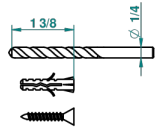

CHEVERNY MALAQUITA

A1S-512

Percha doble para guantes

THG®
PARIS

44461

06/12/2011

CARACTERÍSTICAS

- Cheverny Malaquita
- Percha doble para guantes

ACABADOS DISPONIBLES

Cerámica negra mate - D30
Cromo - A02
Cromo / dorado - G02
Cromo mate - C02
Dorado - F01
Dorado mate - F07

Dorado pálido - F30
Dorado pálido mate (sin barniz) - F31
Níquel - B01
Níquel mate - C01
Níquel viejo - H28
Pvd blush - H62

Pvd blush mate - H60
Pvd color latón - H49
Pvd color latón mate - H50
Pvd color níquel - H55
Pvd color níquel mate - H56
Pvd color oro - H52

Pvd color oro mate - H53
Pvd grafito - H64
Pvd grafito mate - H65
Pvd marrón bronce - F33
Pvd marrón bronce mate - F34
Pvd umber - H66

Pvd umber mate - H67