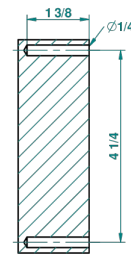

CHEVERNY MALAQUITA

A1S-512

Percha doble para guantes

THG®
PARIS

44461

06/12/2011

CARACTERÍSTICAS

- Cheverny Malaquita
- Percha doble para guantes

ACABADOS DISPONIBLES

Cerámica negra mate - D30
Cromo - A02
Cromo / dorado - G02
Cromo mate - C02
Dorado - F01
Dorado mate - F07

Dorado pálido - F30
Dorado pálido mate (sin barniz) - F31
Níquel - B01
Níquel mate - C01
Níquel viejo - H28
Pvd blush - H62

Pvd blush mate - H60
Pvd color latón - H49
Pvd color latón mate - H50
Pvd color níquel - H55
Pvd color níquel mate - H56
Pvd color oro - H52

Pvd color oro mate - H53
Pvd grafito - H64
Pvd grafito mate - H65
Pvd marrón bronce - F33
Pvd marrón bronce mate - F34
Pvd umber - H66

Pvd umber mate - H67