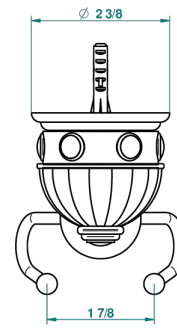

CHEVERNY MALAQUITA

A1S-512

Percha doble para guantes

THG®
PARIS

44461

06/12/2011

CARACTERÍSTICAS

- Cheverny Malaquita
- Percha doble para guantes

ACABADOS DISPONIBLES

Cerámica negra mate - D30
Cromo - A02
Cromo / dorado - G02
Cromo mate - C02
Dorado - F01
Dorado mate - F07

Dorado pálido - F30
Dorado pálido mate (sin barniz) - F31
Níquel - B01
Níquel mate - C01
Níquel viejo - H28
Pvd blush - H62

Pvd blush mate - H60
Pvd color latón - H49
Pvd color latón mate - H50
Pvd color níquel - H55
Pvd color níquel mate - H56
Pvd color oro - H52

Pvd color oro mate - H53
Pvd grafito - H64
Pvd grafito mate - H65
Pvd marrón bronce - F33
Pvd marrón bronce mate - F34
Pvd umber - H66

Pvd umber mate - H67