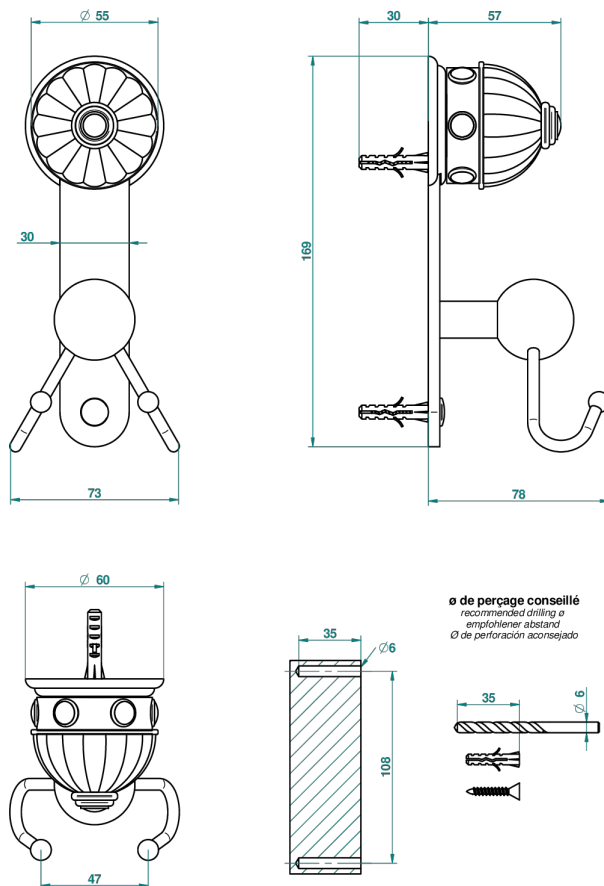

CHEVERNY MALAQUITA

A1S-512

Percha doble para guantes

THG[®]
PARIS

44461

06/12/2011

CARACTERÍSTICAS

- Cheverny Malaquita
- Percha doble para guantes