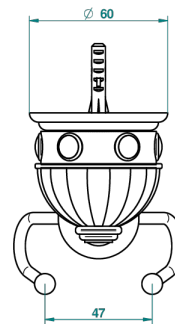

CHEVERNY, MALACHIT

A1S-512

Doppelter Haken für Waschlappen

THG®
PARIS

44461

06/12/2011

EIGENSCHAFTEN

- Cheverny, Malachit
- Doppelter Haken für Waschlappen

VERFÜGBARE OBERFLÄCHEN

Altnickel - H28
Blassgold - F30
Blassgold matt unlackiert - F31
Chrom - A02
Chrom / gold - G02
Chrom matt - C02

Gold - F01
Gold matt - F07
Mattschwarz keramik - D30
Nickel matt - C01
Pvd blush - H62
Pvd blush matt - H60

Pvd bronze braun - F33
Pvd bronze braun matt - F34
Pvd gold - H52
Pvd gold matt - H53
Pvd graphite - H64
Pvd graphite matt - H65

Pvd messing - H49
Pvd messing matt - H50
Pvd nickel - H55
Pvd nickel matt - H56
Pvd umber - H66
Pvd umber matt - H67

Silbernickel - B01