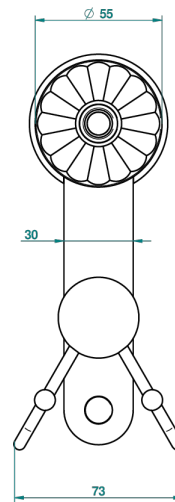

CHEVERNY, MALACHIT

A1S-512

Doppelter Haken für Waschlappen

THG®
PARIS

44461

06/12/2011

EIGENSCHAFTEN

- Cheverny, Malachit
- Doppelter Haken für Waschlappen

VERFÜGBARE OBERFLÄCHEN

Altnickel - H28
Blassgold - F30
Blassgold matt unlackiert - F31
Chrom - A02
Chrom / gold - G02
Chrom matt - C02

Gold - F01
Gold matt - F07
Mattschwarz keramik - D30
Nickel matt - C01
Pvd blush - H62
Pvd blush matt - H60

Pvd bronze braun - F33
Pvd bronze braun matt - F34
Pvd gold - H52
Pvd gold matt - H53
Pvd graphite - H64
Pvd graphite matt - H65

Pvd messing - H49
Pvd messing matt - H50
Pvd nickel - H55
Pvd nickel matt - H56
Pvd umber - H66
Pvd umber matt - H67

Silbernickel - B01