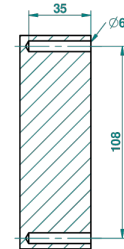

CHEVERNY, MALACHIT

A1S-512

Doppelter Haken für Waschlappen

THG®
PARIS

44461

06/12/2011

EIGENSCHAFTEN

- Cheverny, Malachit
- Doppelter Haken für Waschlappen

VERFÜGBARE OBERFLÄCHEN

Altnickel - H28
Blassgold - F30
Blassgold matt unlackiert - F31
Chrom - A02
Chrom / gold - G02
Chrom matt - C02

Gold - F01
Gold matt - F07
Mattschwarz keramik - D30
Nickel matt - C01
Pvd blush - H62
Pvd blush matt - H60

Pvd bronze braun - F33
Pvd bronze braun matt - F34
Pvd gold - H52
Pvd gold matt - H53
Pvd graphite - H64
Pvd graphite matt - H65

Pvd messing - H49
Pvd messing matt - H50
Pvd nickel - H55
Pvd nickel matt - H56
Pvd umber - H66
Pvd umber matt - H67

Silbernickel - B01