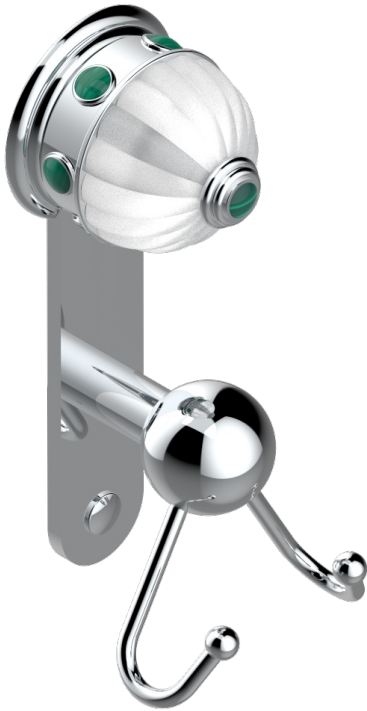

CHEVERNY, MALACHIT

A1S-512

Doppelter Haken für Waschlappen

THG®
PARIS

44461

06/12/2011

EIGENSCHAFTEN

- Cheverny, Malachit
- Doppelter Haken für Waschlappen

VERFÜGBARE OBERFLÄCHEN

Altnickel - H28
Blassgold - F30
Blassgold matt unlackiert - F31
Chrom - A02
Chrom / gold - G02
Chrom matt - C02

Gold - F01
Gold matt - F07
Mattschwarz keramik - D30
Nickel matt - C01
Pvd blush - H62
Pvd blush matt - H60

Pvd bronze braun - F33
Pvd bronze braun matt - F34
Pvd gold - H52
Pvd gold matt - H53
Pvd graphite - H64
Pvd graphite matt - H65

Pvd messing - H49
Pvd messing matt - H50
Pvd nickel - H55
Pvd nickel matt - H56
Pvd umber - H66
Pvd umber matt - H67

Silbernickel - B01