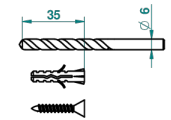

CHEVERNY, MALACHIT

A1S-512

Doppelter Haken für Waschlappen

THG®
PARIS

44461

06/12/2011

EIGENSCHAFTEN

- Cheverny, Malachit
- Doppelter Haken für Waschlappen

VERFÜGBARE OBERFLÄCHEN

Altnickel - H28
Blassgold - F30
Blassgold matt unlackiert - F31
Chrom - A02
Chrom / gold - G02
Chrom matt - C02

Gold - F01
Gold matt - F07
Mattschwarz keramik - D30
Nickel matt - C01
Pvd blush - H62
Pvd blush matt - H60

Pvd bronze braun - F33
Pvd bronze braun matt - F34
Pvd gold - H52
Pvd gold matt - H53
Pvd graphite - H64
Pvd graphite matt - H65

Pvd messing - H49
Pvd messing matt - H50
Pvd nickel - H55
Pvd nickel matt - H56
Pvd umber - H66
Pvd umber matt - H67

Silbernickel - B01