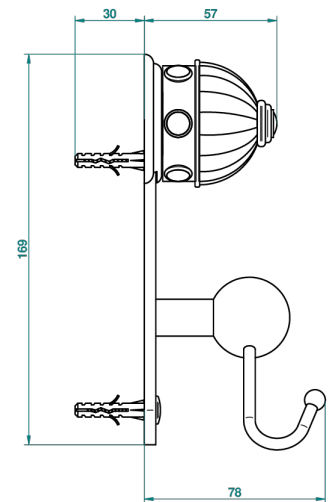

CHEVERNY, MALACHIT

A1S-512

Doppelter Haken für Waschlappen

THG®
PARIS

44461

06/12/2011

EIGENSCHAFTEN

- Cheverny, Malachit
- Doppelter Haken für Waschlappen

VERFÜGBARE OBERFLÄCHEN

Altnickel - H28
Blassgold - F30
Blassgold matt unlackiert - F31
Chrom - A02
Chrom / gold - G02
Chrom matt - C02

Gold - F01
Gold matt - F07
Mattschwarz keramik - D30
Nickel matt - C01
Pvd blush - H62
Pvd blush matt - H60

Pvd bronze braun - F33
Pvd bronze braun matt - F34
Pvd gold - H52
Pvd gold matt - H53
Pvd graphite - H64
Pvd graphite matt - H65

Pvd messing - H49
Pvd messing matt - H50
Pvd nickel - H55
Pvd nickel matt - H56
Pvd umber - H66
Pvd umber matt - H67

Silbernickel - B01