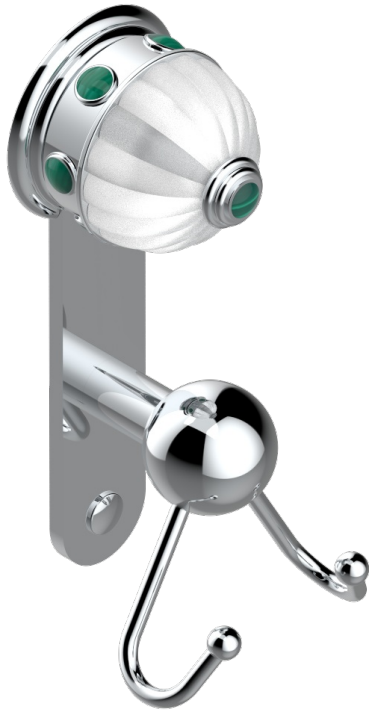

CHEVERNY MALAQUITA

A1S-512

Percha doble para guantes

THG®
PARIS

44461

06/12/2011

CARACTERÍSTICAS

- Cheverny Malaquita
- Percha doble para guantes

ACABADOS DISPONIBLES

Cerámica negra mate - D30
Cromo - A02
Cromo / dorado - G02
Cromo mate - C02
Dorado - F01
Dorado mate - F07

Dorado pálido - F30
Dorado pálido mate (sin barniz) - F31
Níquel - B01
Níquel mate - C01
Níquel viejo - H28
Pvd blush - H62

Pvd blush mate - H60
Pvd color latón - H49
Pvd color latón mate - H50
Pvd color níquel - H55
Pvd color níquel mate - H56
Pvd color oro - H52

Pvd color oro mate - H53
Pvd grafito - H64
Pvd grafito mate - H65
Pvd marrón bronce - F33
Pvd marrón bronce mate - F34
Pvd umber - H66

Pvd umber mate - H67