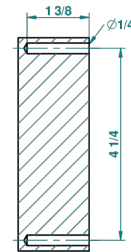

CHEVERNY MALAQUITA

A1S-512

Percha doble para guantes

THG®
PARIS

44461

06/12/2011

CARACTERÍSTICAS

- Cheverny Malaquita
- Percha doble para guantes

ACABADOS DISPONIBLES

Cerámica negra mate - D30
Cromo - A02
Cromo / dorado - G02
Cromo mate - C02
Dorado - F01
Dorado mate - F07

Dorado pálido - F30
Dorado pálido mate (sin barniz) - F31
Níquel - B01
Níquel mate - C01
Níquel viejo - H28
Pvd blush - H62

Pvd blush mate - H60
Pvd color latón - H49
Pvd color latón mate - H50
Pvd color níquel - H55
Pvd color níquel mate - H56
Pvd color oro - H52

Pvd color oro mate - H53
Pvd grafito - H64
Pvd grafito mate - H65
Pvd marrón bronce - F33
Pvd marrón bronce mate - F34
Pvd umber - H66

Pvd umber mate - H67