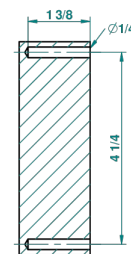

CHEVERNY, MALACHIT

A1S-512

Doppelter Haken für Waschlappen

THG®
PARIS

44461

06/12/2011

EIGENSCHAFTEN

- Cheverny, Malachit
- Doppelter Haken für Waschlappen

VERFÜGBARE OBERFLÄCHEN

Altnickel - H28
Blassgold - F30
Blassgold matt unlackiert - F31
Chrom - A02
Chrom / gold - G02
Chrom matt - C02

Gold - F01
Gold matt - F07
Mattschwarz keramik - D30
Nickel matt - C01
Pvd blush - H62
Pvd blush matt - H60

Pvd bronze braun - F33
Pvd bronze braun matt - F34
Pvd gold - H52
Pvd gold matt - H53
Pvd graphite - H64
Pvd graphite matt - H65

Pvd messing - H49
Pvd messing matt - H50
Pvd nickel - H55
Pvd nickel matt - H56
Pvd umber - H66
Pvd umber matt - H67

Silberrnickel - B01