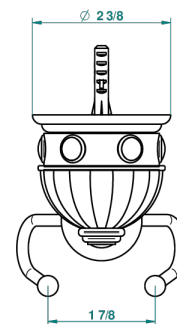

CHEVERNY, MALACHIT

A1S-512

Doppelter Haken für Waschlappen

THG®
PARIS

44461

06/12/2011

EIGENSCHAFTEN

- Cheverny, Malachit
- Doppelter Haken für Waschlappen

VERFÜGBARE OBERFLÄCHEN

Altnickel - H28
Blassgold - F30
Blassgold matt unlackiert - F31
Chrom - A02
Chrom / gold - G02
Chrom matt - C02

Gold - F01
Gold matt - F07
Mattschwarz keramik - D30
Nickel matt - C01
Pvd blush - H62
Pvd blush matt - H60

Pvd bronze braun - F33
Pvd bronze braun matt - F34
Pvd gold - H52
Pvd gold matt - H53
Pvd graphite - H64
Pvd graphite matt - H65

Pvd messing - H49
Pvd messing matt - H50
Pvd nickel - H55
Pvd nickel matt - H56
Pvd umber - H66
Pvd umber matt - H67

Silberrnickel - B01