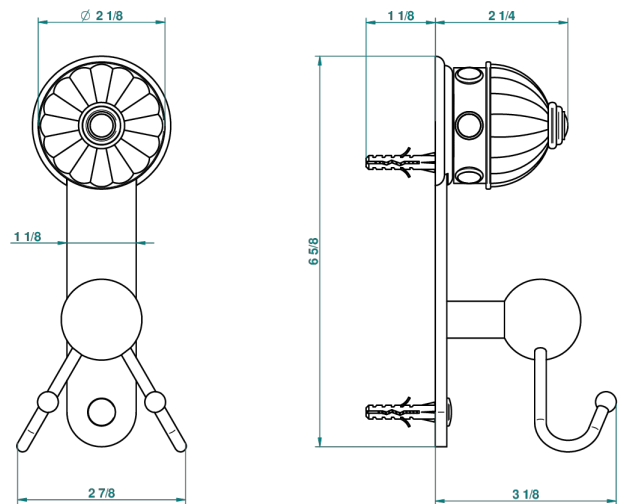

CHEVERNY, MALACHIT

A1S-512

Doppelter Haken für Waschlappen

THG®
PARIS

44461

06/12/2011

EIGENSCHAFTEN

- Cheverny, Malachit
- Doppelter Haken für Waschlappen

VERFÜGBARE OBERFLÄCHEN

Altnickel - H28
Blassgold - F30
Blassgold matt unlackiert - F31
Chrom - A02
Chrom / gold - G02
Chrom matt - C02

Gold - F01
Gold matt - F07
Mattschwarz keramik - D30
Nickel matt - C01
Pvd blush - H62
Pvd blush matt - H60

Pvd bronze braun - F33
Pvd bronze braun matt - F34
Pvd gold - H52
Pvd gold matt - H53
Pvd graphite - H64
Pvd graphite matt - H65

Pvd messing - H49
Pvd messing matt - H50
Pvd nickel - H55
Pvd nickel matt - H56
Pvd umber - H66
Pvd umber matt - H67

Silberrnickel - B01