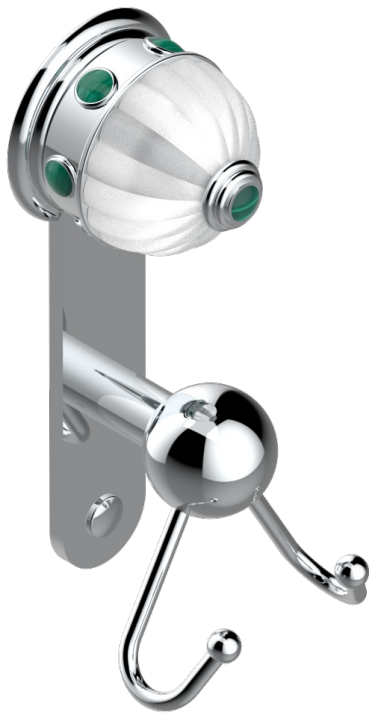

CHEVERNY, MALACHIT

A1S-512

Doppelter Haken für Waschlappen

THG®
PARIS

44461

06/12/2011

EIGENSCHAFTEN

- Cheverny, Malachit
- Doppelter Haken für Waschlappen

VERFÜGBARE OBERFLÄCHEN

Altnickel - H28
Blassgold - F30
Blassgold matt unlackiert - F31
Chrom - A02
Chrom / gold - G02
Chrom matt - C02

Gold - F01
Gold matt - F07
Mattschwarz keramik - D30
Nickel matt - C01
Pvd blush - H62
Pvd blush matt - H60

Pvd bronze braun - F33
Pvd bronze braun matt - F34
Pvd gold - H52
Pvd gold matt - H53
Pvd graphite - H64
Pvd graphite matt - H65

Pvd messing - H49
Pvd messing matt - H50
Pvd nickel - H55
Pvd nickel matt - H56
Pvd umber - H66
Pvd umber matt - H67

Silberrnickel - B01