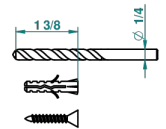

CHEVERNY, MALACHIT

A1S-512

Doppelter Haken für Waschlappen

THG®
PARIS

44461

06/12/2011

EIGENSCHAFTEN

- Cheverny, Malachit
- Doppelter Haken für Waschlappen

VERFÜGBARE OBERFLÄCHEN

Altnickel - H28
Blassgold - F30
Blassgold matt unlackiert - F31
Chrom - A02
Chrom / gold - G02
Chrom matt - C02

Gold - F01
Gold matt - F07
Mattschwarz keramik - D30
Nickel matt - C01
Pvd blush - H62
Pvd blush matt - H60

Pvd bronze braun - F33
Pvd bronze braun matt - F34
Pvd gold - H52
Pvd gold matt - H53
Pvd graphite - H64
Pvd graphite matt - H65

Pvd messing - H49
Pvd messing matt - H50
Pvd nickel - H55
Pvd nickel matt - H56
Pvd umber - H66
Pvd umber matt - H67

Silberrnickel - B01