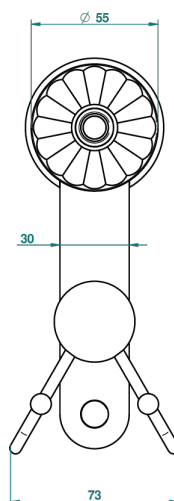

AMBOISE MALACHITE

A1J-512

双人手套勾

THG®
PARIS

44461

06/12/2011

特色

- Amboise Malachite
- 双人手套勾

可选饰面

Black ceram - D30
Blush PVD - H62
Graphite PVD - H64
Matt Umber PVD - H67
Matt blush PVD - H60
Matt graphite PVD - H65

PVD哑光棕铜 - F34
PVD哑光金 - H53
PVD哑光铜 - H50
PVD哑光镍 - H56
PVD抛光铜 - H49
PVD棕铜 - F33

PVD金色 - H52
PVD镍 - H55
Umber PVD - H66
哑光浅金 - F31
哑光金 - F07
哑光铬 - C02

哑光镍 - C01
复古镍 - H28
抛光金 (24K金) - F01
抛光铬 - A02
抛光铬/抛光金 - G02
抛光镍 - B01

浅金 - F30