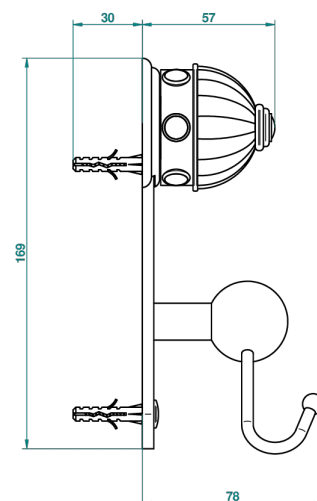

AMBOISE MALACHITE

A1J-512

双人手套勾

THG®
PARIS

44461

06/12/2011

特色

- Amboise Malachite
- 双人手套勾

可选饰面

Black ceram - D30
Blush PVD - H62
Graphite PVD - H64
Matt Umber PVD - H67
Matt blush PVD - H60
Matt graphite PVD - H65

PVD哑光棕铜 - F34
PVD哑光金 - H53
PVD哑光铜 - H50
PVD哑光镍 - H56
PVD抛光铜 - H49
PVD棕铜 - F33

PVD金色 - H52
PVD镍 - H55
Umber PVD - H66
哑光浅金 - F31
哑光金 - F07
哑光铬 - C02

哑光镍 - C01
复古镍 - H28
抛光金 (24K金) - F01
抛光铬 - A02
抛光铬/抛光金 - G02
抛光镍 - B01

浅金 - F30