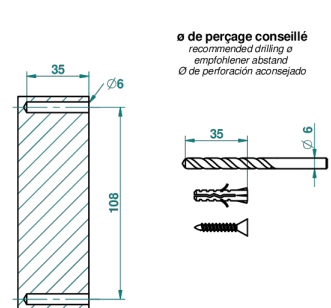

AMBOISE MALACHITE

A1J-512

双人手套勾

THG®
PARIS

44461

06/12/2011

特色

- Amboise Malachite
- 双人手套勾

可选饰面

Black ceram - D30
Blush PVD - H62
Graphite PVD - H64
Matt Umber PVD - H67
Matt blush PVD - H60
Matt graphite PVD - H65

PVD哑光棕铜 - F34
PVD哑光金 - H53
PVD哑光铜 - H50
PVD哑光镍 - H56
PVD抛光铜 - H49
PVD棕铜 - F33

PVD金色 - H52
PVD镍 - H55
Umber PVD - H66
哑光浅金 - F31
哑光金 - F07
哑光铬 - C02

哑光镍 - C01
复古镍 - H28
抛光金 (24K金) - F01
抛光铬 - A02
抛光铬/抛光金 - G02
抛光镍 - B01

浅金 - F30