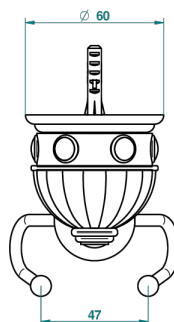

AMBOISE MALACHITE

A1J-512

双人手套勾

THG®
PARIS

44461

06/12/2011

特色

- Amboise Malachite
- 双人手套勾

可选饰面

Black ceram - D30
Blush PVD - H62
Graphite PVD - H64
Matt Umber PVD - H67
Matt blush PVD - H60
Matt graphite PVD - H65

PVD哑光棕铜 - F34
PVD哑光金 - H53
PVD哑光铜 - H50
PVD哑光镍 - H56
PVD抛光铜 - H49
PVD棕铜 - F33

PVD金色 - H52
PVD镍 - H55
Umber PVD - H66
哑光浅金 - F31
哑光金 - F07
哑光铬 - C02

哑光镍 - C01
复古镍 - H28
抛光金 (24K金) - F01
抛光铬 - A02
抛光铬/抛光金 - G02
抛光镍 - B01

浅金 - F30