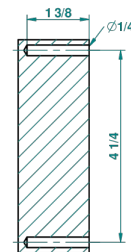

AMBOISE MALACHITE

A1J-512

双人手套勾

44461

06/12/2011

特色

- Amboise Malachite
- 双人手套勾

可选饰面

Black ceram - D30
Blush PVD - H62
Graphite PVD - H64
Matt Umber PVD - H67
Matt blush PVD - H60
Matt graphite PVD - H65

PVD哑光棕铜 - F34
PVD哑光金 - H53
PVD哑光铜 - H50
PVD哑光镍 - H56
PVD抛光铜 - H49
PVD棕铜 - F33

PVD金色 - H52
PVD镍 - H55
Umber PVD - H66
哑光浅金 - F31
哑光金 - F07
哑光铬 - C02

哑光镍 - C01
复古镍 - H28
抛光金 (24K金) - F01
抛光铬 - A02
抛光铬/抛光金 - G02
抛光镍 - B01

浅金 - F30