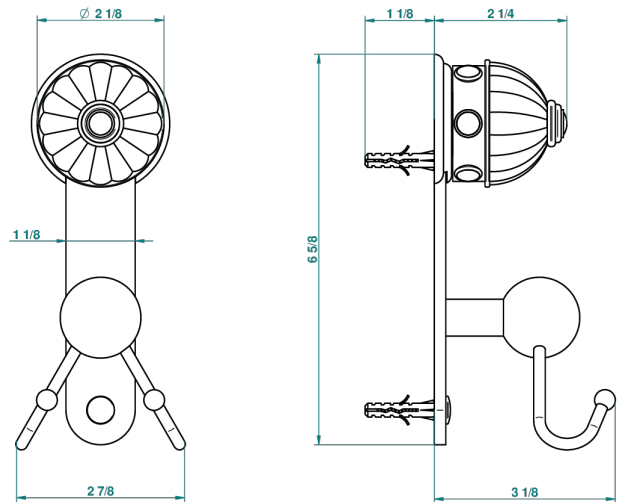

AMBOISE MALACHITE

A1J-512

双人手套勾

44461

06/12/2011

特色

- Amboise Malachite
- 双人手套勾

可选饰面

Black ceram - D30
Blush PVD - H62
Graphite PVD - H64
Matt Umber PVD - H67
Matt blush PVD - H60
Matt graphite PVD - H65

PVD哑光棕铜 - F34
PVD哑光金 - H53
PVD哑光铜 - H50
PVD哑光镍 - H56
PVD抛光铜 - H49
PVD棕铜 - F33

PVD金色 - H52
PVD镍 - H55
Umber PVD - H66
哑光浅金 - F31
哑光金 - F07
哑光铬 - C02

哑光镍 - C01
复古镍 - H28
抛光金 (24K金) - F01
抛光铬 - A02
抛光铬/抛光金 - G02
抛光镍 - B01

浅金 - F30