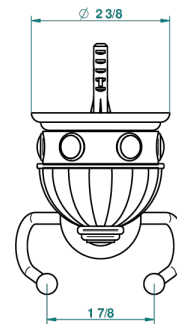

AMBOISE MALACHITE

A1J-512

双人手套勾

44461

06/12/2011

特色

- Amboise Malachite
- 双人手套勾

可选饰面

Black ceram - D30
Blush PVD - H62
Graphite PVD - H64
Matt Umber PVD - H67
Matt blush PVD - H60
Matt graphite PVD - H65

PVD哑光棕铜 - F34
PVD哑光金 - H53
PVD哑光铜 - H50
PVD哑光镍 - H56
PVD抛光铜 - H49
PVD棕铜 - F33

PVD金色 - H52
PVD镍 - H55
Umber PVD - H66
哑光浅金 - F31
哑光金 - F07
哑光铬 - C02

哑光镍 - C01
复古镍 - H28
抛光金 (24K金) - F01
抛光铬 - A02
抛光铬/抛光金 - G02
抛光镍 - B01

浅金 - F30