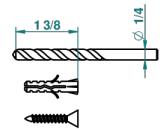

AMBOISE MALACHITE

A1J-512

双人手套勾

44461

06/12/2011

特色

- Amboise Malachite
- 双人手套勾

可选饰面

Black ceram - D30
Blush PVD - H62
Graphite PVD - H64
Matt Umber PVD - H67
Matt blush PVD - H60
Matt graphite PVD - H65

PVD哑光棕铜 - F34
PVD哑光金 - H53
PVD哑光铜 - H50
PVD哑光镍 - H56
PVD抛光铜 - H49
PVD棕铜 - F33

PVD金色 - H52
PVD镍 - H55
Umber PVD - H66
哑光浅金 - F31
哑光金 - F07
哑光铬 - C02

哑光镍 - C01
复古镍 - H28
抛光金 (24K金) - F01
抛光铬 - A02
抛光铬/抛光金 - G02
抛光镍 - B01

浅金 - F30