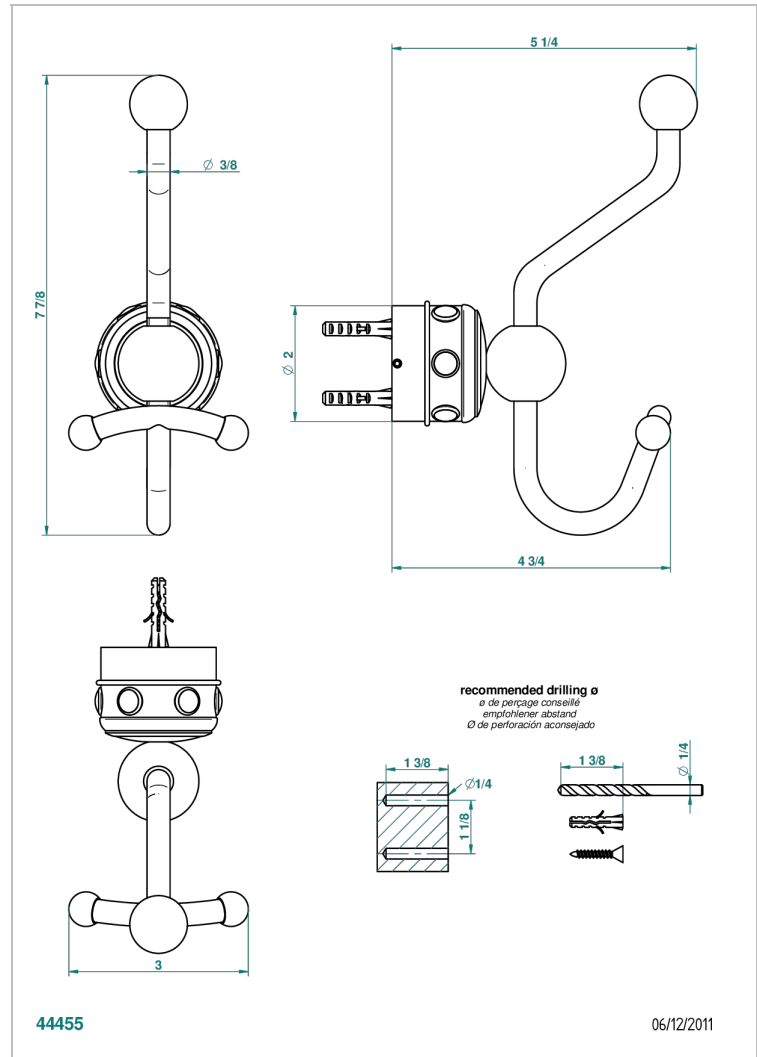

CHEVERNY MALAQUITA

A1S-510A

Percha doble para albornoz

THG[®]
PARIS

CARACTERÍSTICAS

- Cheverny Malaquita
- Percha doble para albornoz

ACABADOS DISPONIBLES

Cerámica negra mate - D30
Cromo - A02
Cromo / dorado - G02
Cromo mate - C02
Dorado - F01
Dorado mate - F07