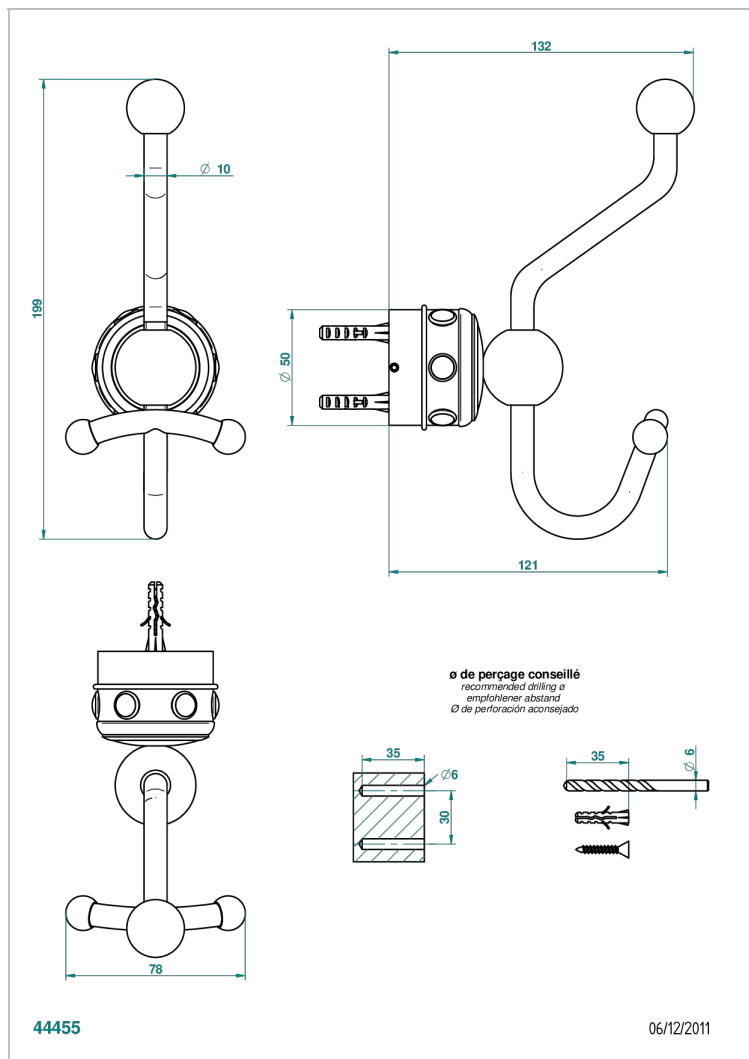

CHEVERNY MALAQUITA

A1S-510A

Percha doble para albornoz

THG[®]
PARIS

CARACTERÍSTICAS

- Cheverny Malaquita
- Percha doble para albornoz

ACABADOS DISPONIBLES

Cerámica negra mate - D30
Cromo - A02
Cromo / dorado - G02
Cromo mate - C02
Dorado - F01
Dorado mate - F07