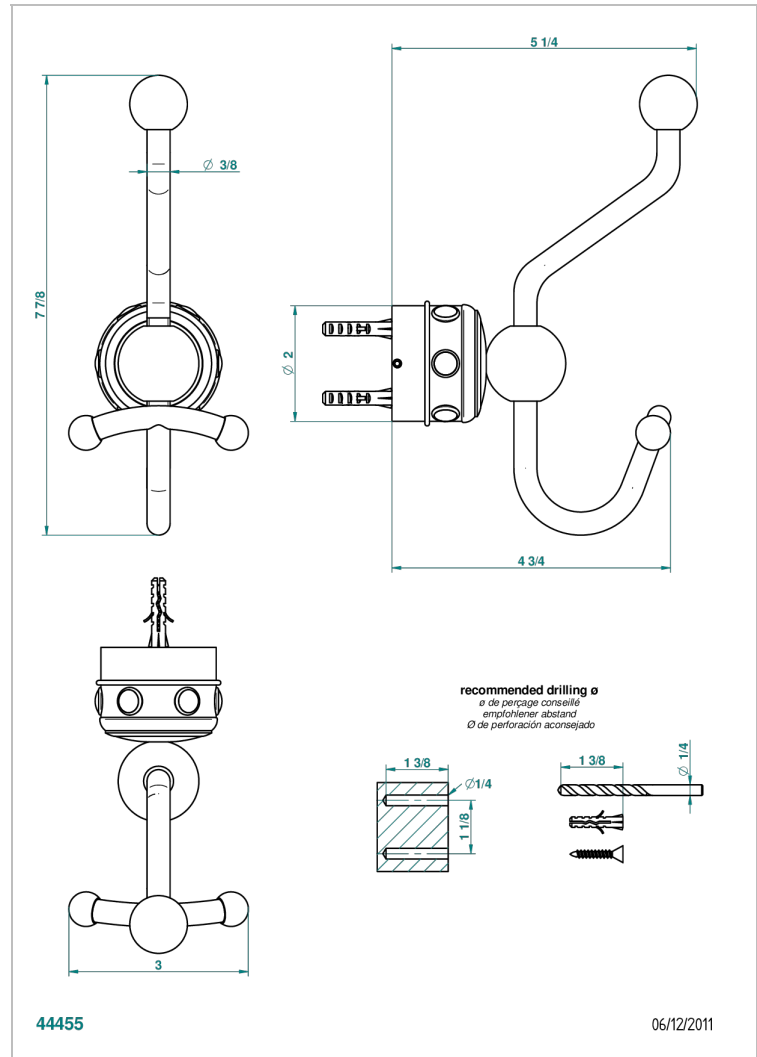

# CHEVERNY MALAQUITA

A1S-510A

Percha doble para albornoz

THG<sup>®</sup>  
PARIS

## CARACTERÍSTICAS

- Cheverny Malaquita
- Percha doble para albornoz