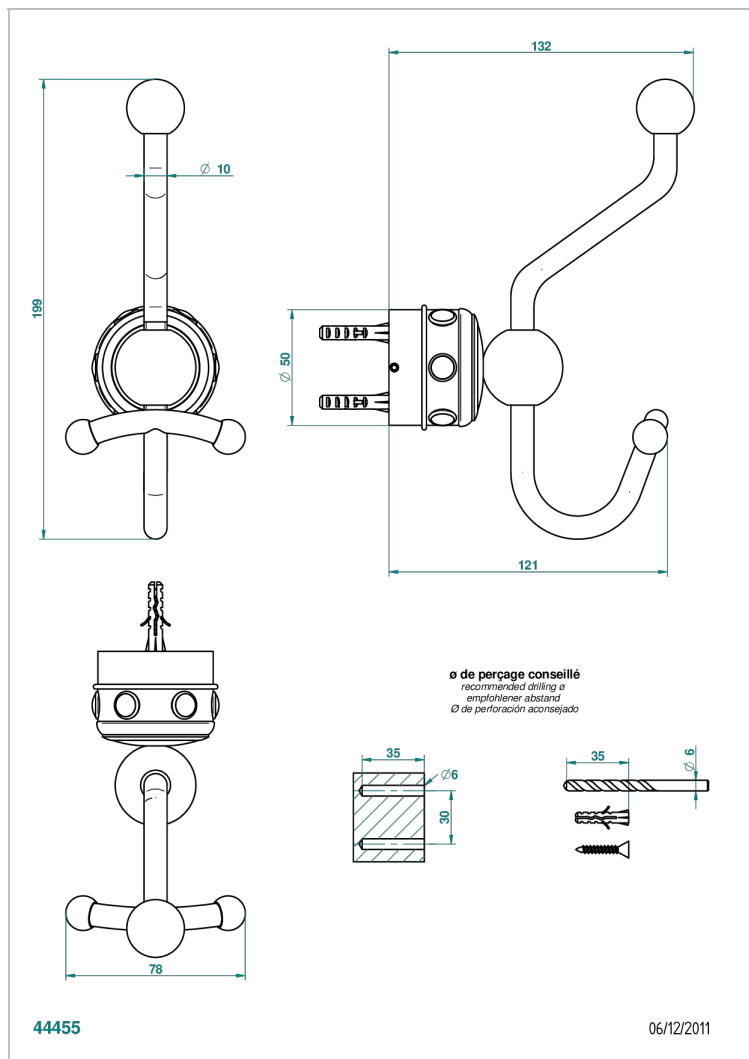

# AMBOISE MALAQUITA

A1J-510A

Percha doble para albornoz

THG<sup>®</sup>  
PARIS

## CARACTERÍSTICAS

- Amboise Malaquita
- Percha doble para albornoz