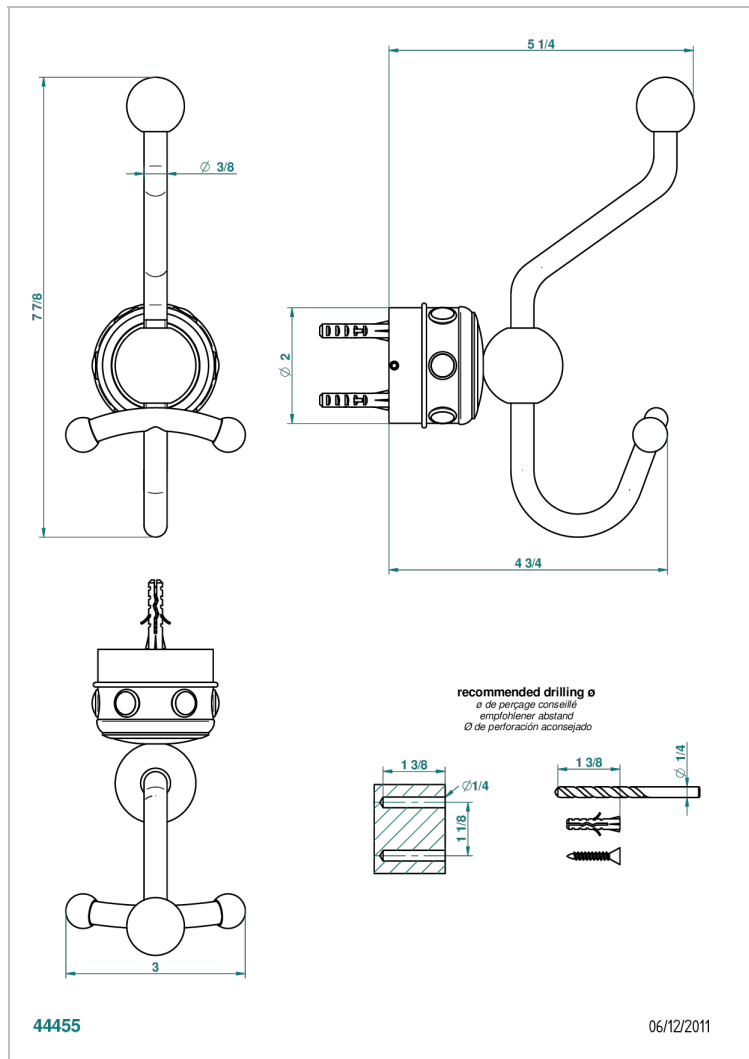

# AMBOISE MALAQUITA

A1J-510A

Percha doble para albornoz

THG<sup>®</sup>  
PARIS

## CARACTERÍSTICAS

- Amboise Malaquita
- Percha doble para albornoz