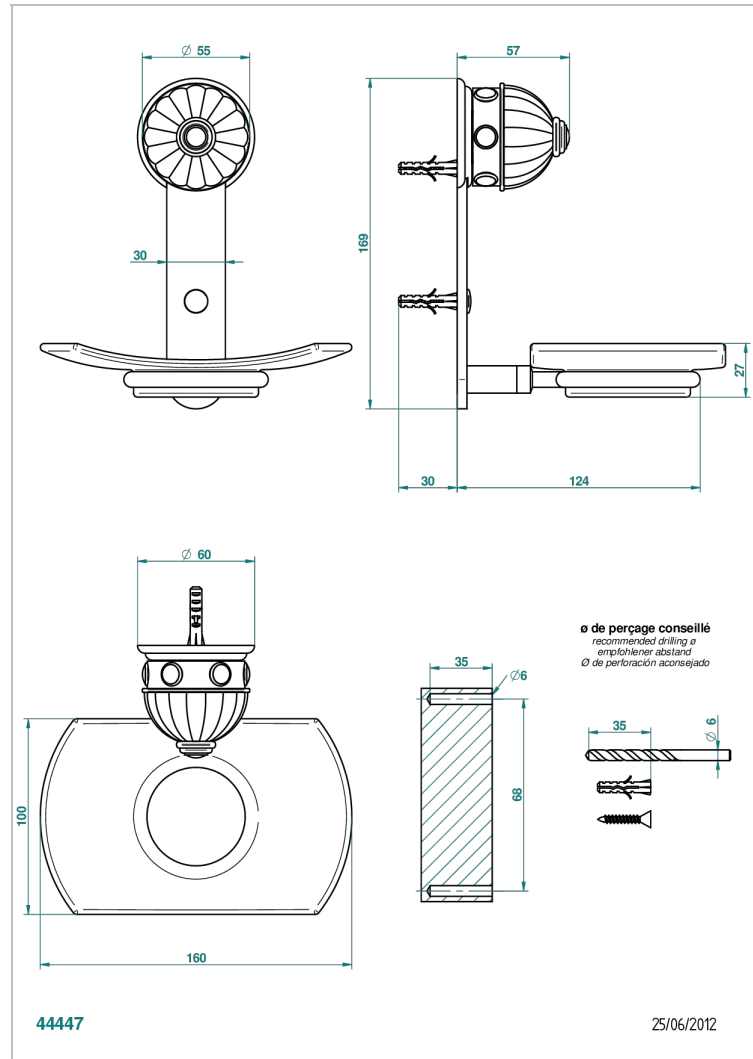

CHEVERNY MALAQUITA

A1S-500

Jabonera mural

THG[®]
PARIS

CARACTERÍSTICAS

- Cheverny Malaquita
- Jabonera mural

ACABADOS DISPONIBLES

Cerámica negra mate - D30
Cromo - A02
Cromo / dorado - G02
Cromo mate - C02
Dorado - F01
Dorado mate - F07