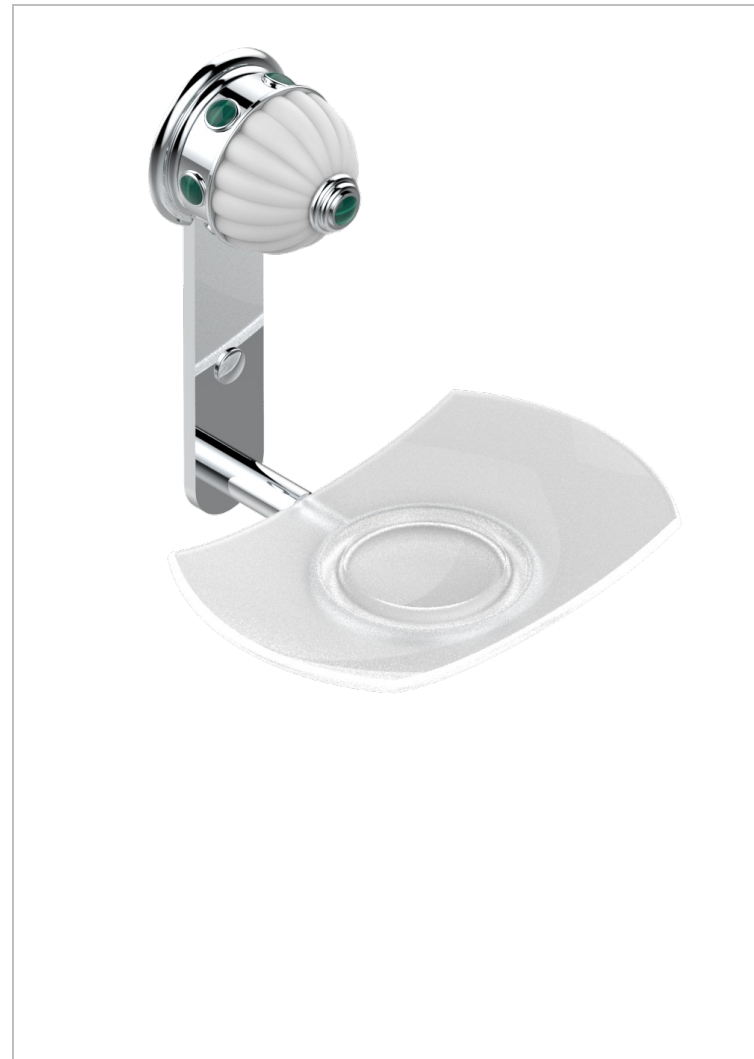

CHEVERNY MALAQUITA

A1S-500

Jabonera mural

THG[®]
PARIS

CARACTERÍSTICAS

- Cheverny Malaquita
- Jabonera mural

ACABADOS DISPONIBLES

Cerámica negra mate - D30
Cromo - A02
Cromo / dorado - G02
Cromo mate - C02
Dorado - F01
Dorado mate - F07

Dorado pálido - F30
Dorado pálido mate (sin barniz) - F31
Níquel - B01
Níquel mate - C01
Níquel viejo - H28
Pvd blush - H62

Pvd blush mate - H60
Pvd color latón - H49
Pvd color latón mate - H50
Pvd color níquel - H55
Pvd color níquel mate - H56
Pvd color oro - H52