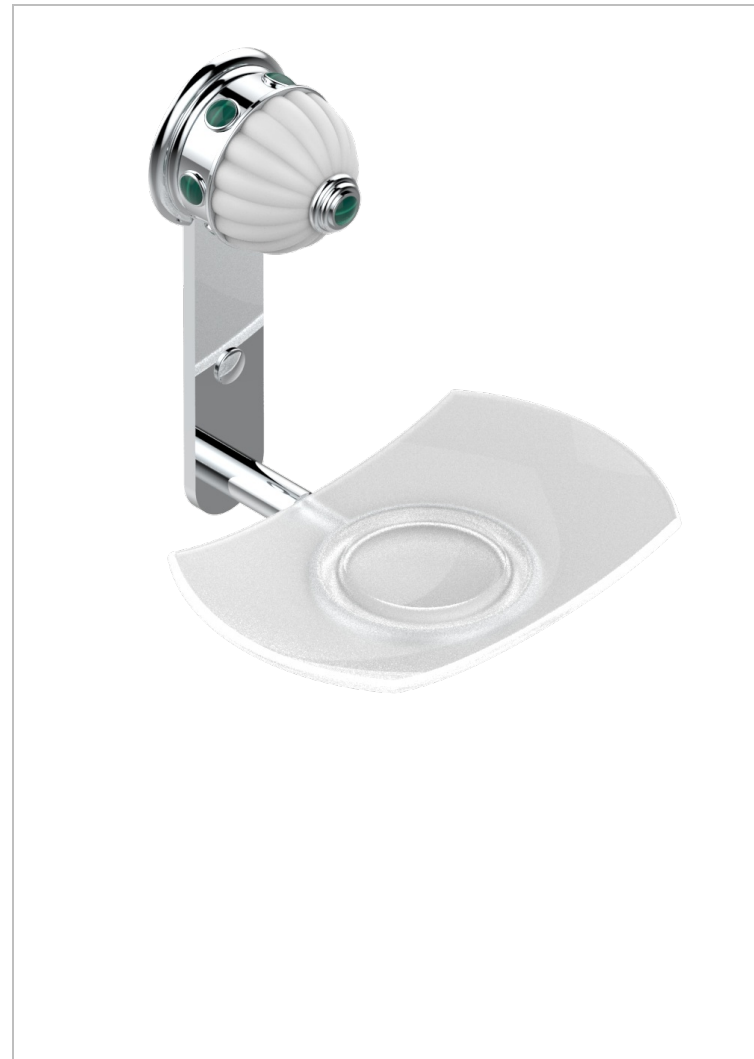

# CHEVERNY MALAQUITA

A1S-500

Jabonera mural

THG<sup>®</sup>  
PARIS

## CARACTERÍSTICAS

- Cheverny Malaquita
- Jabonera mural

## ACABADOS DISPONIBLES

Cerámica negra mate - D30  
Cromo - A02  
Cromo / dorado - G02  
Cromo mate - C02  
Dorado - F01  
Dorado mate - F07

Dorado pálido - F30  
Dorado pálido mate (sin barniz) - F31  
Níquel - B01  
Níquel mate - C01  
Níquel viejo - H28  
Pvd blush - H62