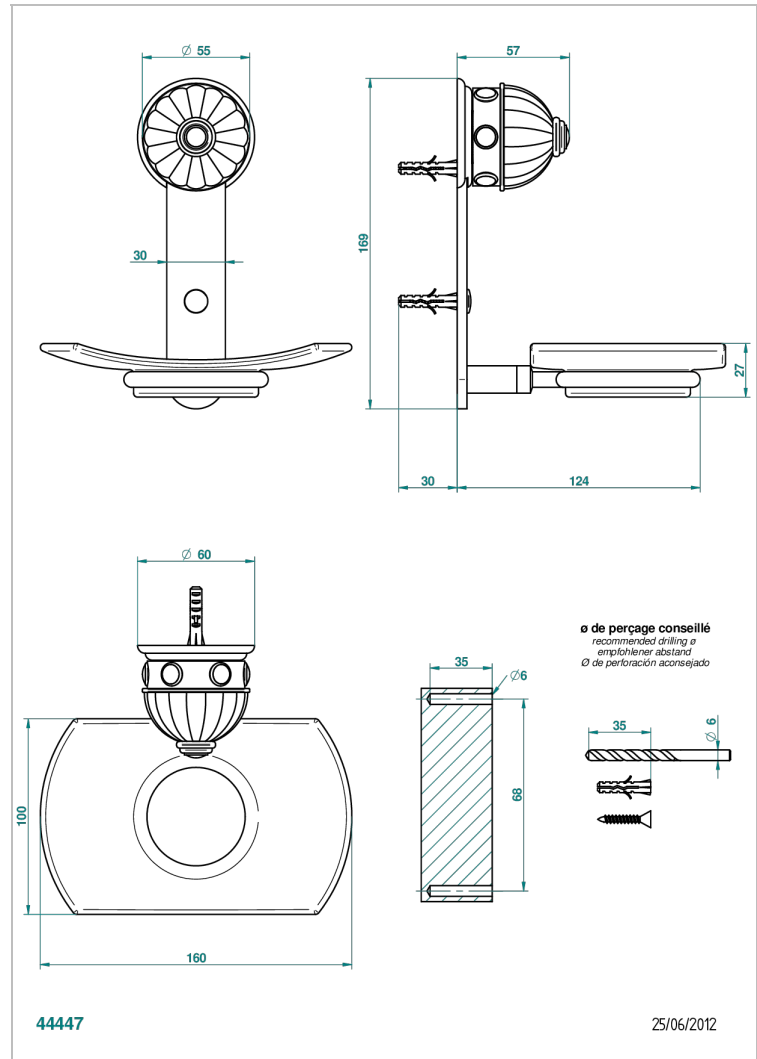

AMBOISE MALACHITE

A1J-500

Porte-savon mural avec coupelle en verre

THG[®]
PARIS

CARACTÉRISTIQUES

- Accessoire en laiton
- Coupelle en verre

FINITIONS DISPONIBLES

Chromé - A02
Chromé / doré - G02
Chromé mat - C02
Doré brillant - F01
Doré mat - F07
Nickel brillant - B01

Nickel mat - C01
Noir mat céramique - D30
Or pâle - F30
Or pâle mat - F31
Pvd blush - H62
Pvd blush mat - H60

Pvd couleur bronze brown - F33
Pvd couleur bronze brown - mat - F34
Pvd couleur doré - H52
Pvd couleur doré mat - H53
Pvd couleur laiton - H49
Pvd couleur laiton mat - H50