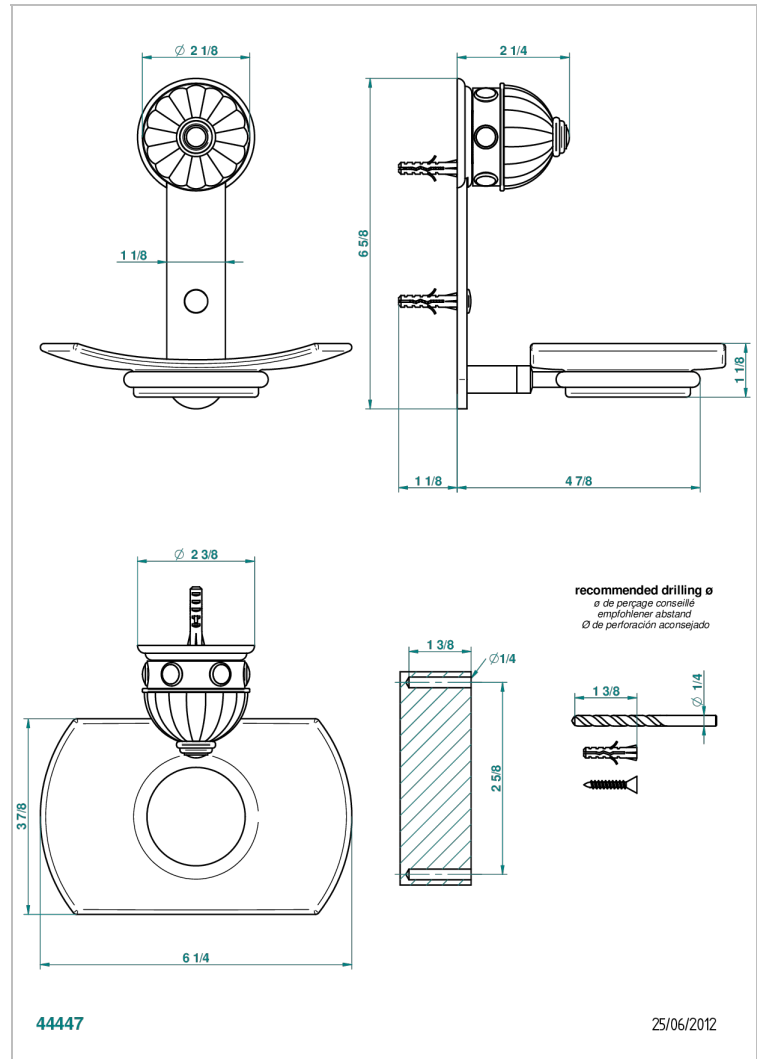

AMBOISE MALACHITE

A1J-500

Porte-savon mural avec coupelle en verre

THG[®]
PARIS

CARACTÉRISTIQUES

- Accessoire en laiton
- Coupelle en verre

FINITIONS DISPONIBLES

Chromé - A02
Chromé / doré - G02
Chromé mat - C02
Doré brillant - F01
Doré mat - F07
Nickel brillant - B01