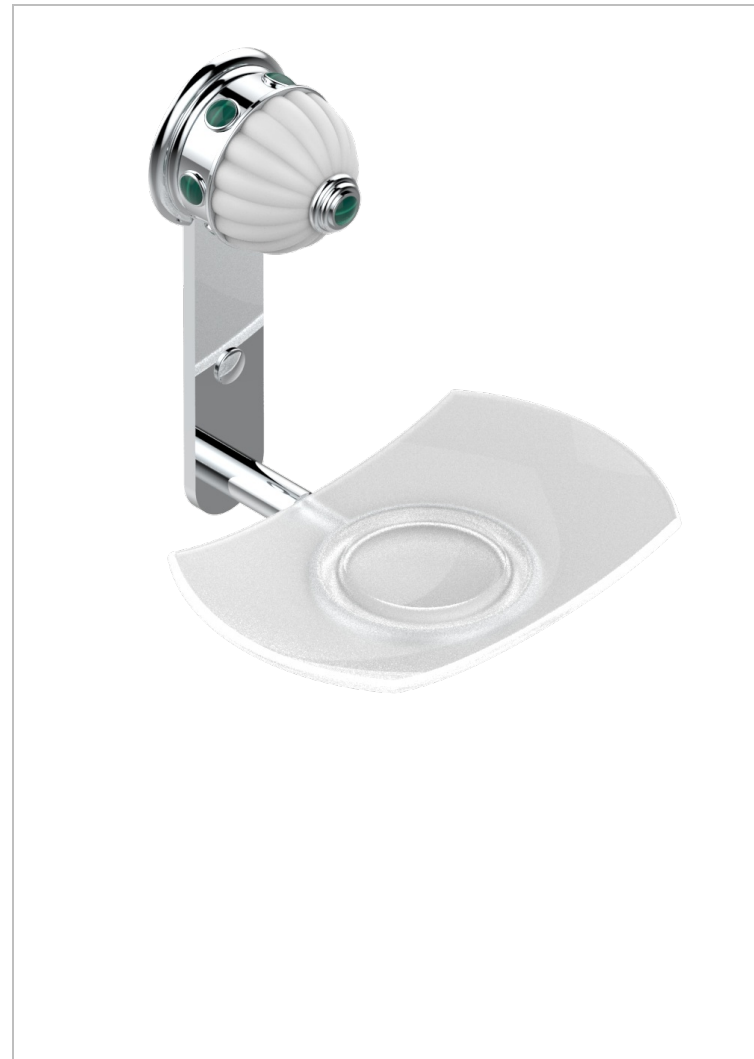

AMBOISE MALACHITE

A1J-500

Porte-savon mural avec coupelle en verre

THG[®]
PARIS

CARACTÉRISTIQUES

- Accessoire en laiton
- Coupelle en verre

FINITIONS DISPONIBLES

Chromé - A02
Chromé / doré - G02
Chromé mat - C02
Doré brillant - F01
Doré mat - F07
Nickel brillant - B01

Nickel mat - C01
Noir mat céramique - D30
Or pâle - F30
Or pâle mat - F31
Pvd blush - H62
Pvd blush mat - H60

Pvd couleur bronze brown - F33
Pvd couleur bronze brown - mat - F34
Pvd couleur doré - H52
Pvd couleur doré mat - H53
Pvd couleur laiton - H49
Pvd couleur laiton mat - H50