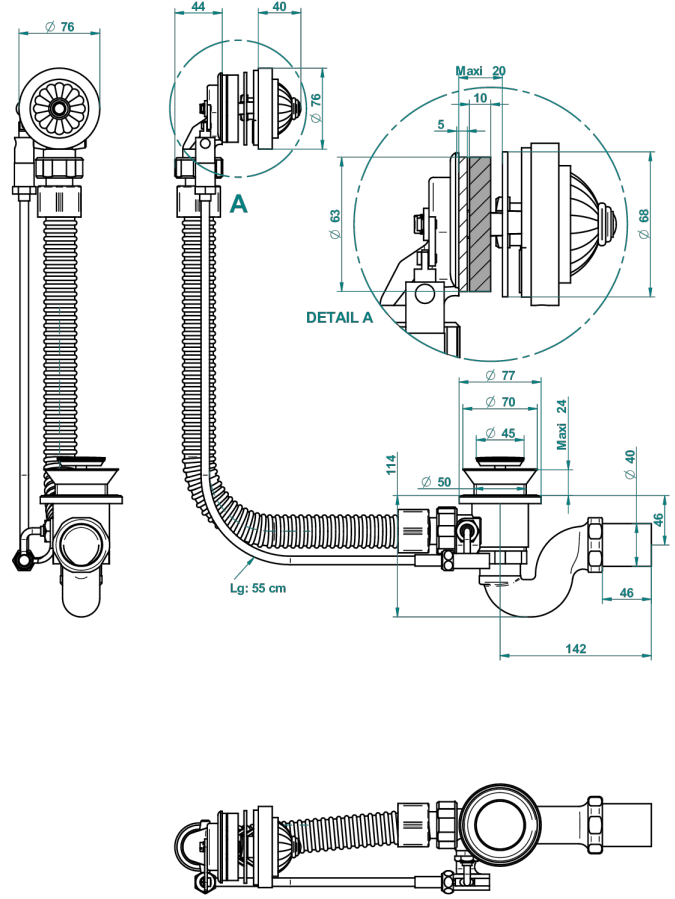

# VOGUE MALACHITE

A8M-300

Desagüe automatico de bañera lg 55 cm

THG<sup>®</sup>  
PARIS

44432

12/06/2017

## CARACTERÍSTICAS

- Vogue Malachite
- Desagüe automatico de bañera lg 55 cm