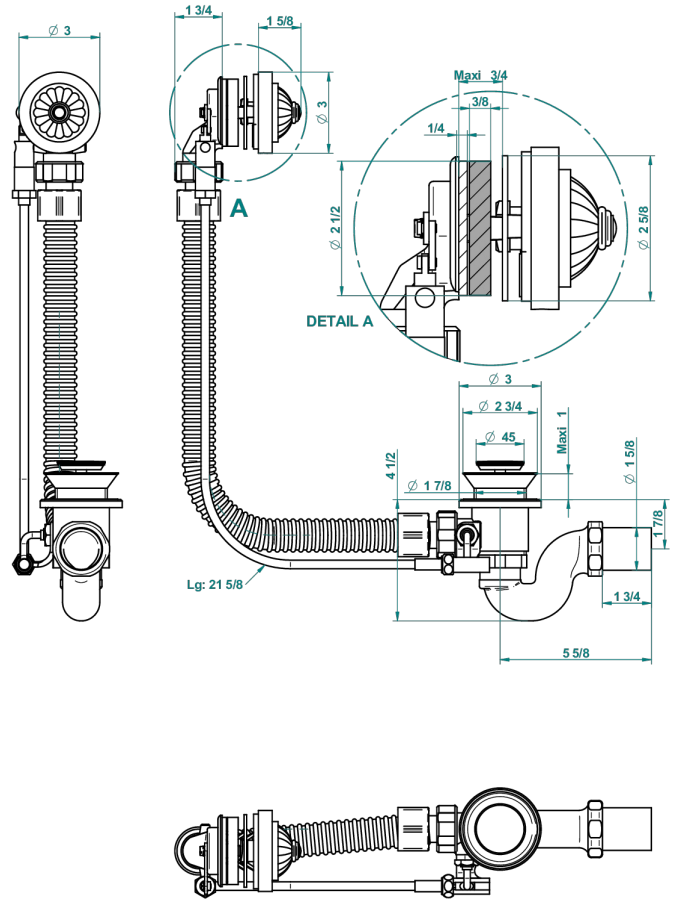

VOGUE MALACHITE

A8M-300

Desagüe automatico de bañera lg 55 cm

THG[®]
PARIS

44432

12/06/2017

CARACTERÍSTICAS

- Vogue Malachite
- Desagüe automatico de bañera lg 55 cm

Pvd marrón bronce mate - F34
Pvd umber - H66
Pvd umber mate - H67