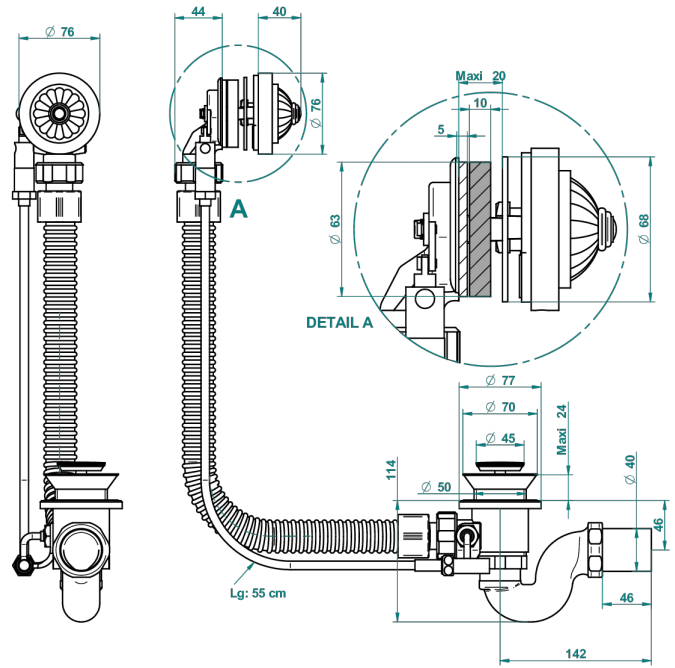

# CHEVERNY MALAQUITA

A1S-300

Desagüe automatico de bañera lg 55 cm

THG<sup>®</sup>  
PARIS

44432

12/06/2017

## CARACTERÍSTICAS

- Cheverny Malaquita
- Desagüe automatico de bañera lg 55 cm