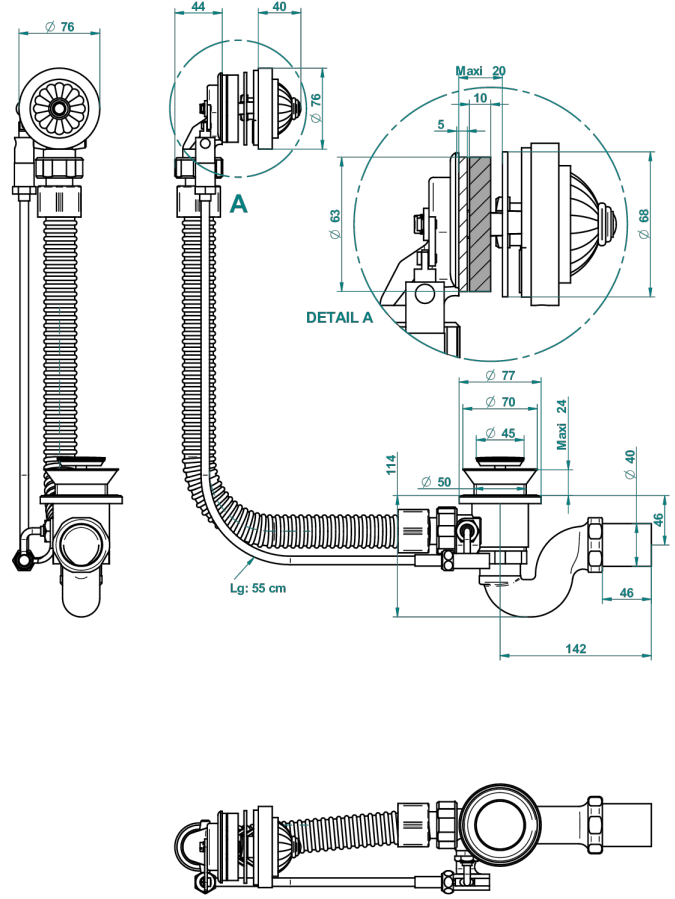

AMBOISE MALACHITE

A1J-300

Vidage automatique pour baignoire, câble lg 55 cm

THG[®]
PARIS

44432

12/06/2017

CARACTÉRISTIQUES

- Volant de vidage, siphon et clapet en laiton
- Pour baignoire à passage de bonde de Ø 52 mm
- Câble de longueur 55 cm - Autres longueurs sur demande
- Sortie de siphon Ø 40 mm

FINITIONS DISPONIBLES

Chromé - A02
Pvd blush - H62
Pvd blush mat - H60
Pvd couleur bronze brown - F33
Pvd couleur bronze brown - mat - F34
Pvd couleur doré - H52

Pvd couleur doré mat - H53
Pvd couleur laiton - H49
Pvd couleur laiton mat - H50
Pvd couleur nickel - H55
Pvd couleur nickel mat - H56
Pvd graphite - H64