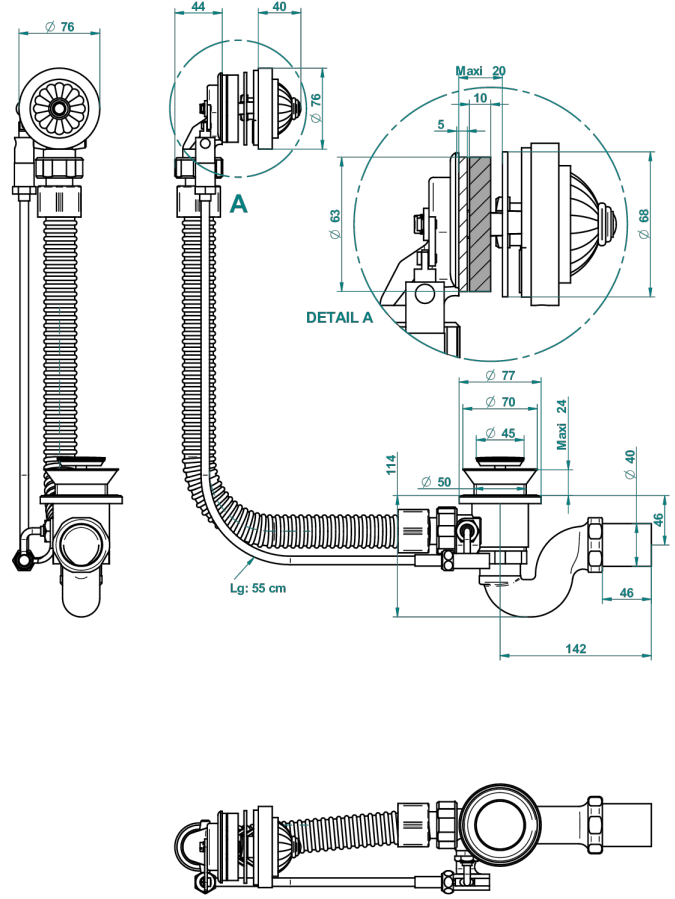

AMBOISE MALAQUITA

A1J-300

Desagüe automatico de bañera lg 55 cm

THG[®]
PARIS

44432

12/06/2017

CARACTERÍSTICAS

- Amboise Malaquita
- Desagüe automatico de bañera lg 55 cm

Pvd marrón bronce mate - F34
Pvd umber - H66
Pvd umber mate - H67