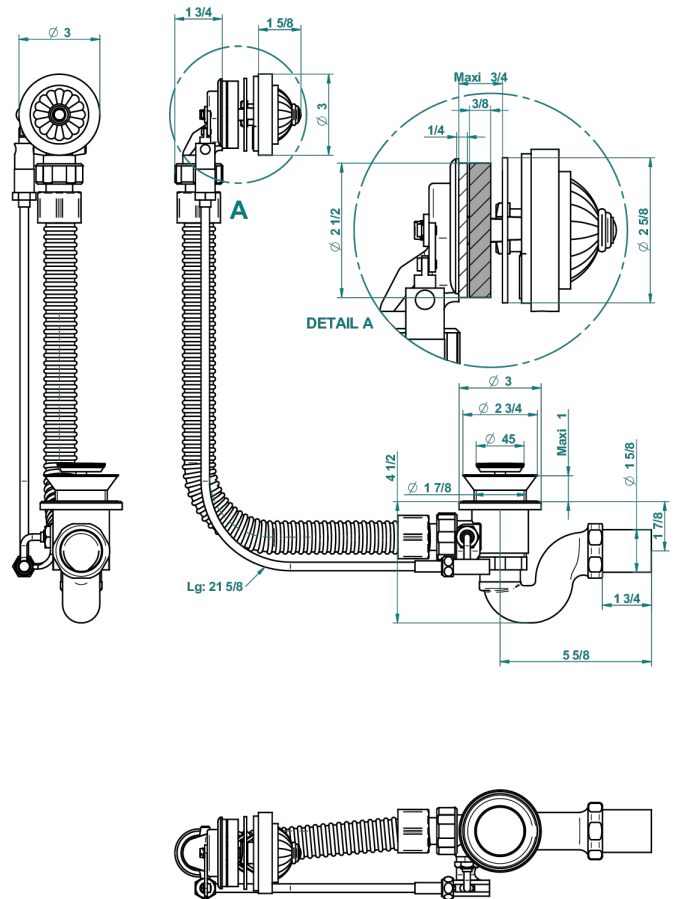

AMBOISE MALACHITE

A1J-300

Vidage automatique pour baignoire, câble lg 55 cm

THG[®]
PARIS

44432

12/06/2017

CARACTÉRISTIQUES

- Volant de vidage, siphon et clapet en laiton
- Pour baignoire à passage de bonde de Ø 52 mm
- Câble de longueur 55 cm - Autres longueurs sur demande
- Sortie de siphon Ø 40 mm

FINITIONS DISPONIBLES

Chromé - A02
Pvd blush - H62
Pvd blush mat - H60
Pvd couleur bronze brown - F33
Pvd couleur bronze brown - mat - F34
Pvd couleur doré - H52

Pvd couleur doré mat - H53
Pvd couleur laiton - H49
Pvd couleur laiton mat - H50
Pvd couleur nickel - H55
Pvd couleur nickel mat - H56
Pvd graphite - H64