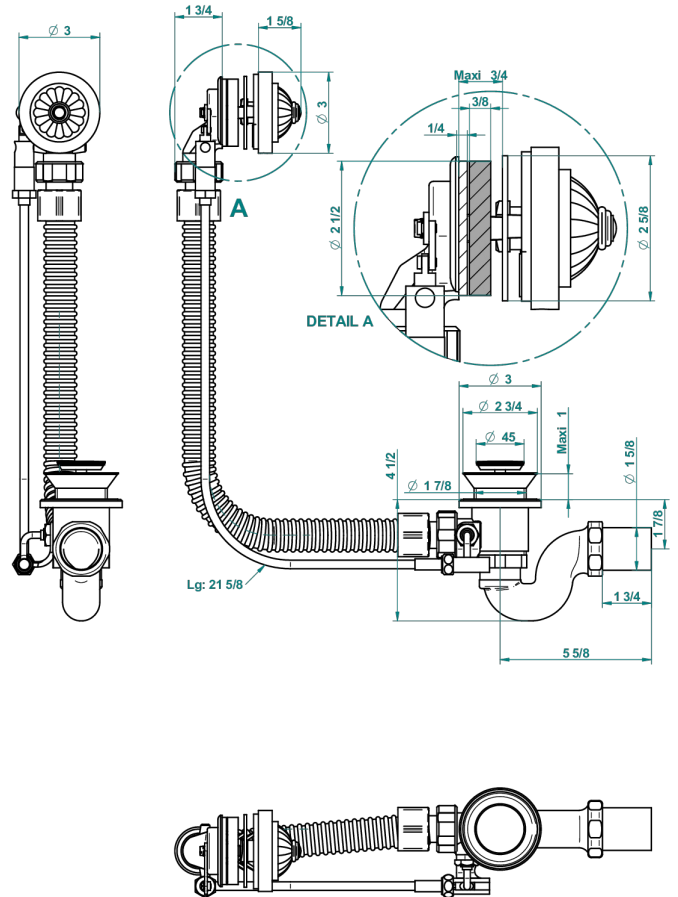

AMBOISE MALAQUITA

A1J-300

Desagüe automático de bañera lg 55 cm

THG[®]
PARIS

44432

12/06/2017

CARACTERÍSTICAS

- Amboise Malaquita
- Desagüe automático de bañera lg 55 cm

Pvd marrón bronce mate - F34
Pvd umber - H66
Pvd umber mate - H67