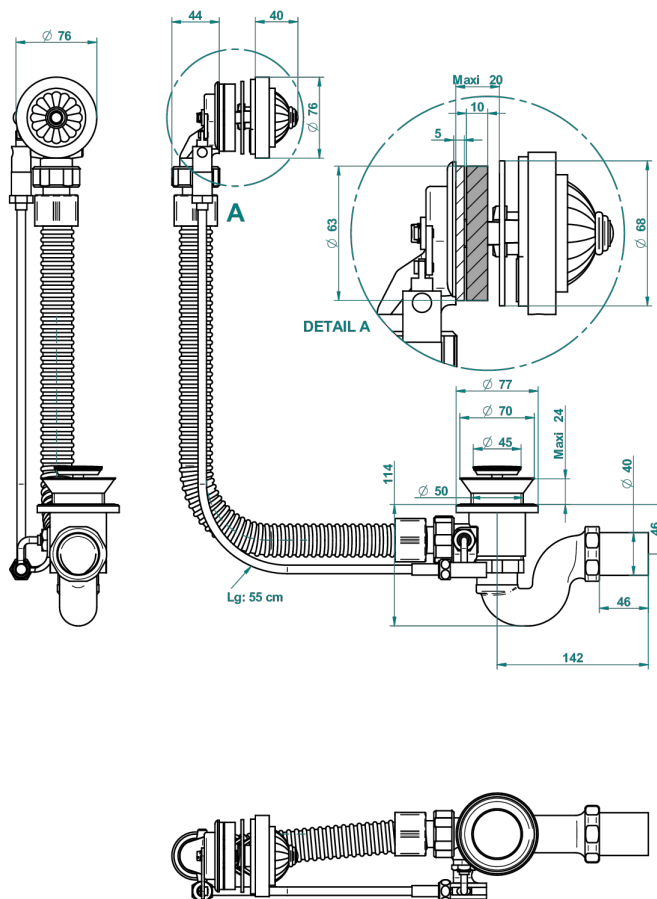

AMBOISE C МАЛАХИТОМ

A1J-300

Перелив для ванны - модель THG

THG
PARIS

44432

12/06/2017

ХАРАКТЕРИСТИКИ

- Amboise с малахитом
- Перелив для ванны - модель THG

Покрытие PVD матовый никель - H56
Покрытие PVD никель - H55
Хром - A02