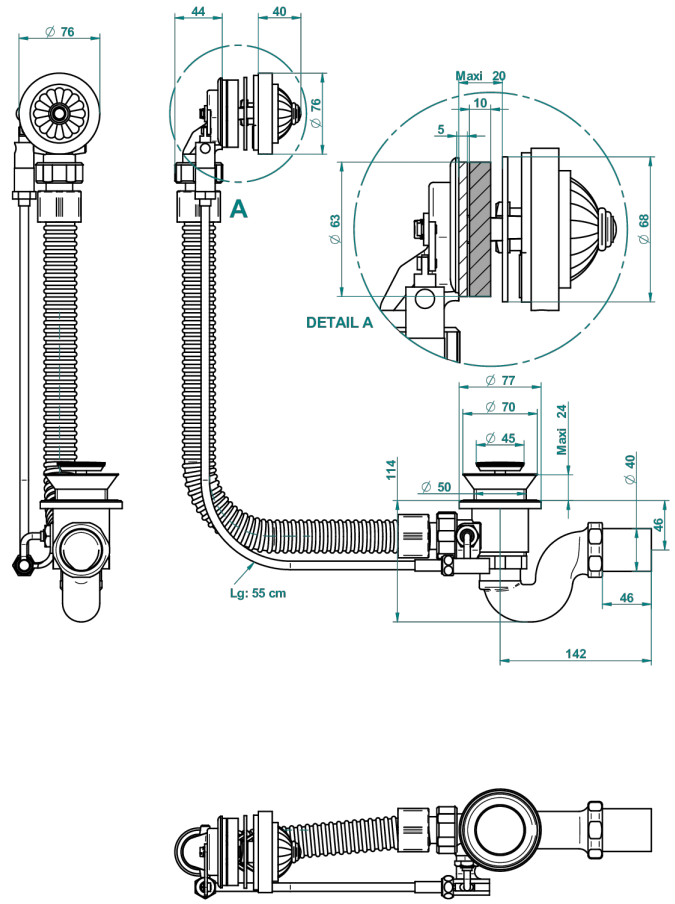

AMBOISE MALAQUITA

A1J-300

Desagüe automatico de bañera lg 55 cm

THG[®]
PARIS

44432

12/06/2017

CARACTERÍSTICAS

- Amboise Malaquita
- Desagüe automatico de bañera lg 55 cm

Pvd marrón bronce mate - F34
Pvd umber - H66
Pvd umber mate - H67