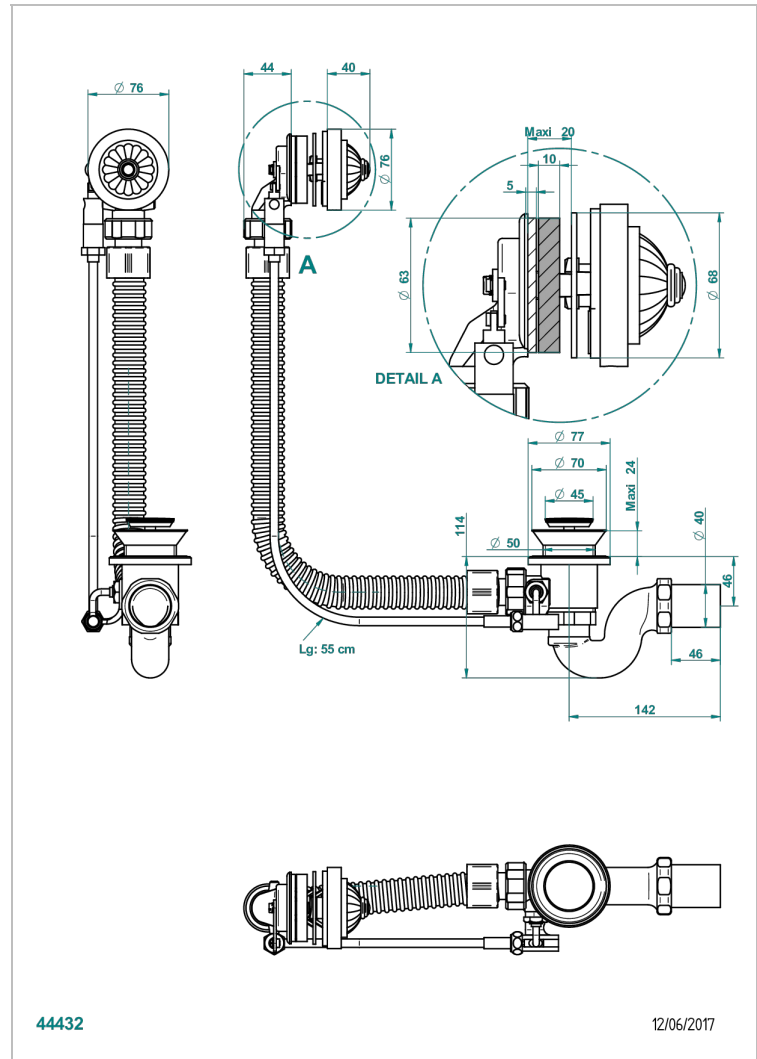

AMBOISE, MALACHIT

A1J-300

Wannenab- und Überlaufgarniturkabel 550 mm, THG Modell

THG[®]
PARIS

EIGENSCHAFTEN

- Amboise, Malachit
- Wannenab- und Überlaufgarniturkabel 550 mm, THG Modell

VERFÜGBARE OBERFLÄCHEN

Chrom - A02
Pvd blush - H62
Pvd blush matt - H60
Pvd bronze braun - F33
Pvd bronze braun matt - F34
Pvd gold - H52

Pvd gold matt - H53
Pvd graphite - H64
Pvd graphite matt - H65
Pvd messing - H49
Pvd messing matt - H50
Pvd nickel - H55

Pvd nickel matt - H56
Pvd umber - H66
Pvd umber matt - H67