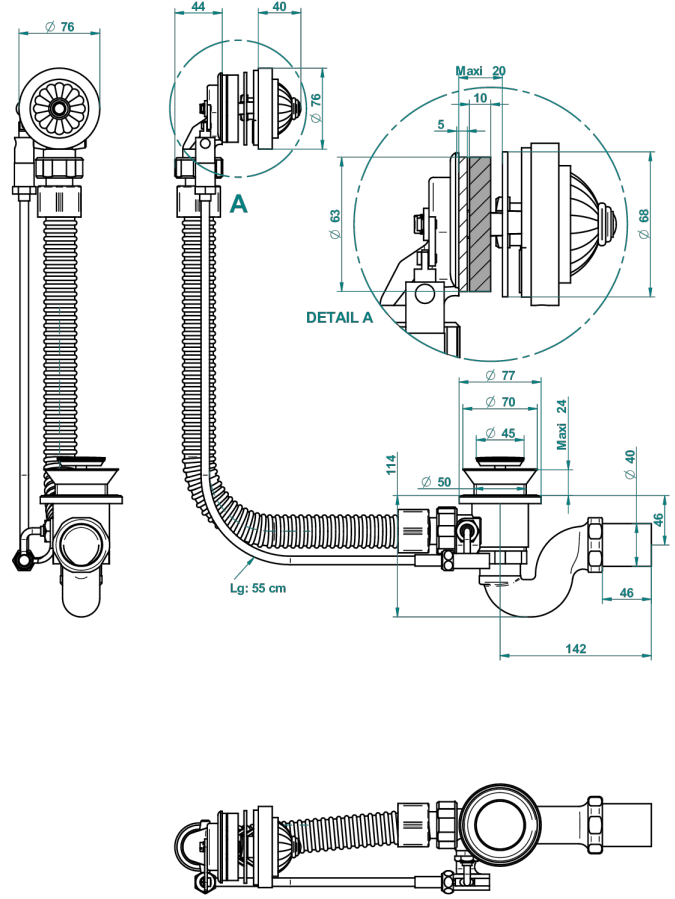

# AMBOISE MALACHITE

A1J-300

浴缸自动分水器，管线长55厘米

THG<sup>®</sup>  
PARIS

44432

12/06/2017

## 特色

- Amboise Malachite
- 浴缸自动分水器，管线长55厘米