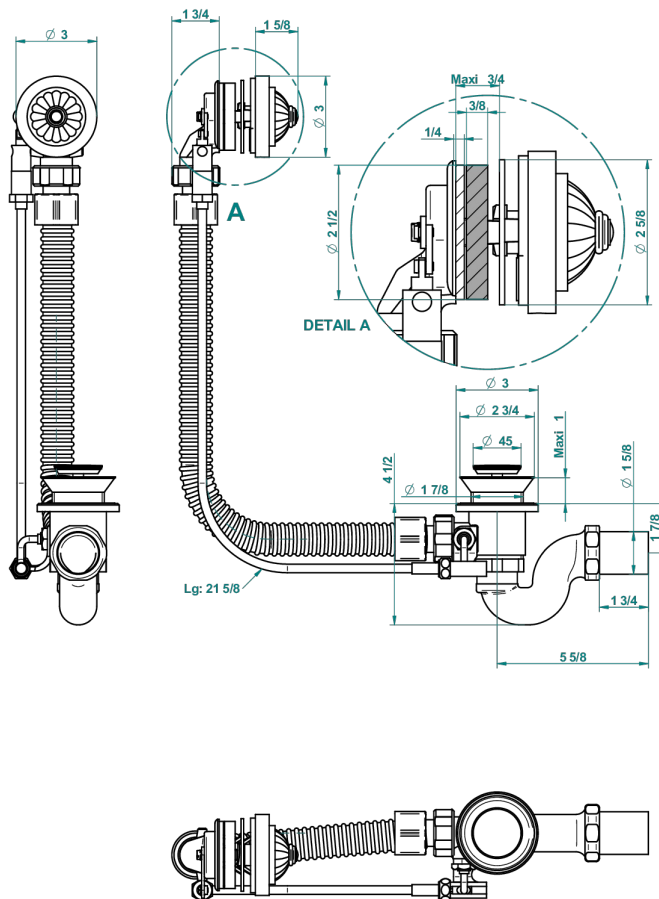

AMBOISE C МАЛАХИТОМ

A1J-300

Перелив для ванны - модель THG

THG
PARIS

44432

12/06/2017

ХАРАКТЕРИСТИКИ

- Amboise с малахитом
- Перелив для ванны - модель THG

Покрытие PVD матовый никель - H56
Покрытие PVD никель - H55
Хром - A02