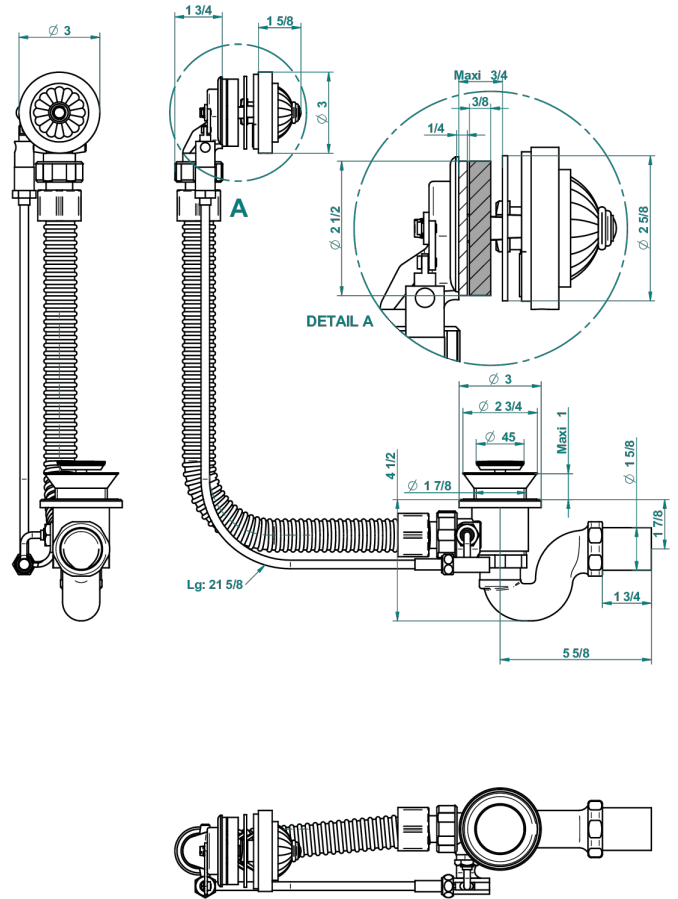

AMBOISE MALAQUITA

A1J-300

Desagüe automatico de bañera lg 55 cm

THG[®]
PARIS

44432

12/06/2017

CARACTERÍSTICAS

- Amboise Malaquita
- Desagüe automatico de bañera lg 55 cm

Pvd marrón bronce mate - F34
Pvd umber - H66
Pvd umber mate - H67