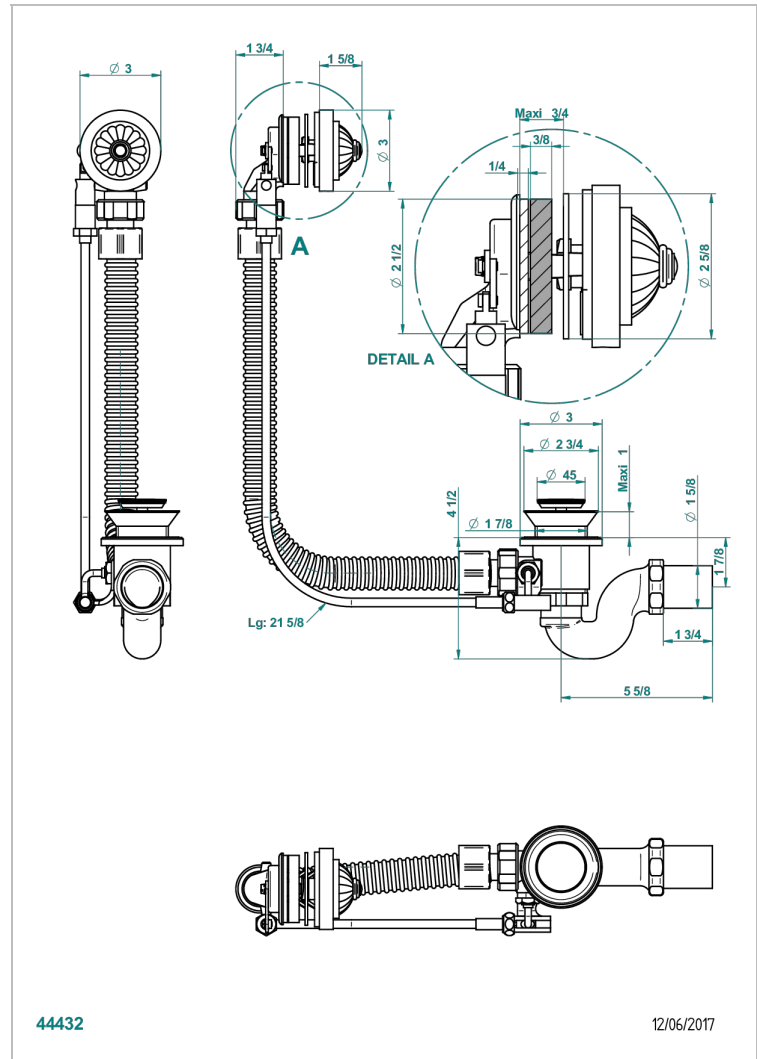

# AMBOISE, MALACHIT

A1J-300

Wannenab- und Überlaufgarniturkabel 550 mm, THG Modell

THG  
PARIS

## EIGENSCHAFTEN

- Amboise, Malachit
- Wannenab- und Überlaufgarniturkabel 550 mm, THG Modell

## VERFÜGBARE OBERFLÄCHEN

Chrom - A02  
Pvd blush - H62  
Pvd blush matt - H60  
Pvd bronze braun - F33  
Pvd bronze braun matt - F34  
Pvd gold - H52

Pvd gold matt - H53  
Pvd graphite - H64  
Pvd graphite matt - H65  
Pvd messing - H49  
Pvd messing matt - H50  
Pvd nickel - H55

Pvd nickel matt - H56  
Pvd umber - H66  
Pvd umber matt - H67