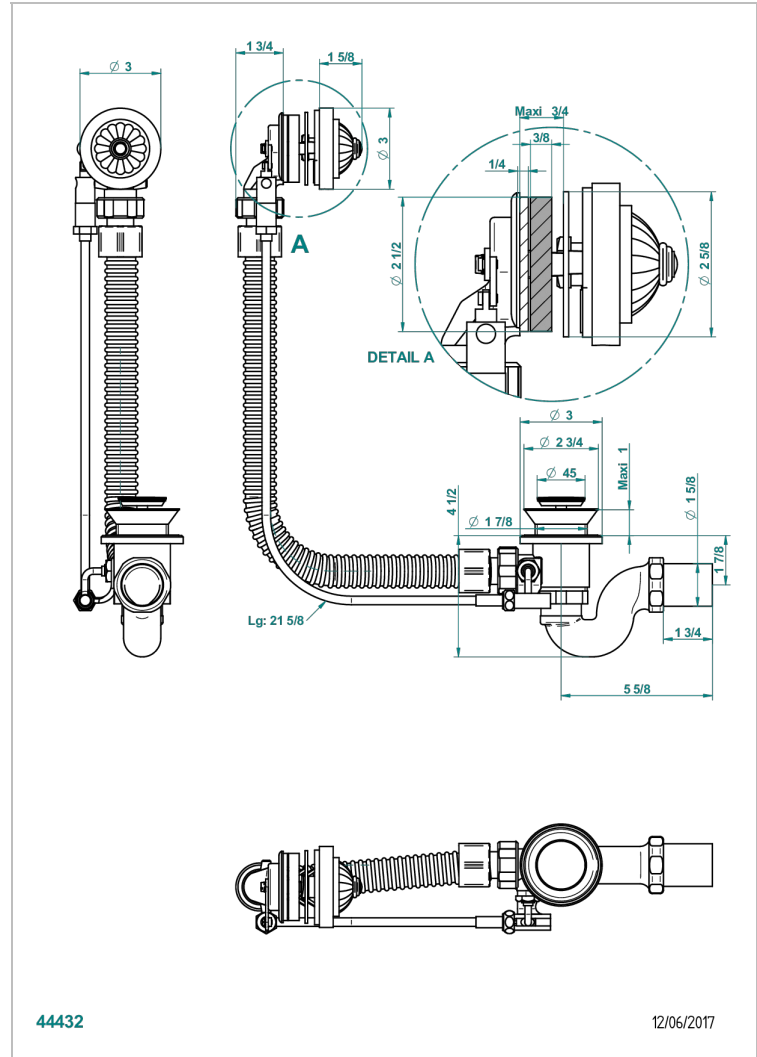

# AMBOISE MALACHITE

A1J-300

浴缸自动分水器，管线长55厘米

THG  
PARIS

## 特色

- Amboise Malachite
- 浴缸自动分水器，管线长55厘米