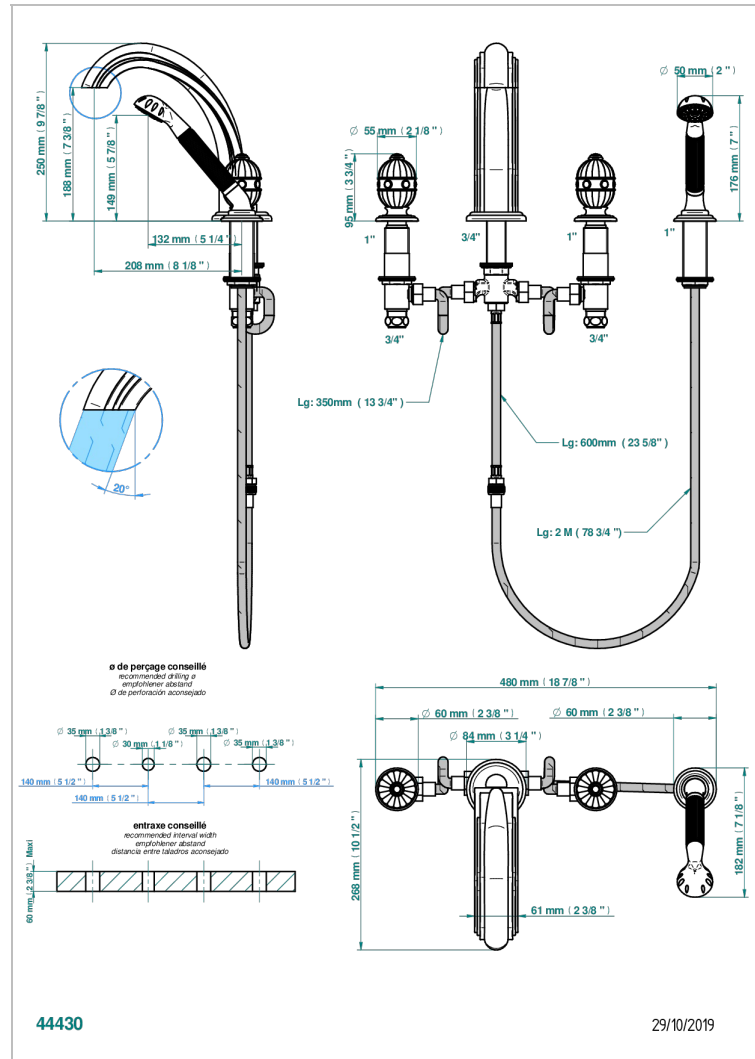

# AMBOISE C МАЛАХИТОМ

A1J-112BSG

Смеситель для ванны наборный на 4 отв, с изливом СУПЕР ГОЛИАФ

THG  
PARIS

## ХАРАКТЕРИСТИКИ

- ACS : 18ACCLY473
- DVGW : DW-6501CO0476
- NF : NF EN 200 - IID/A - Chrome