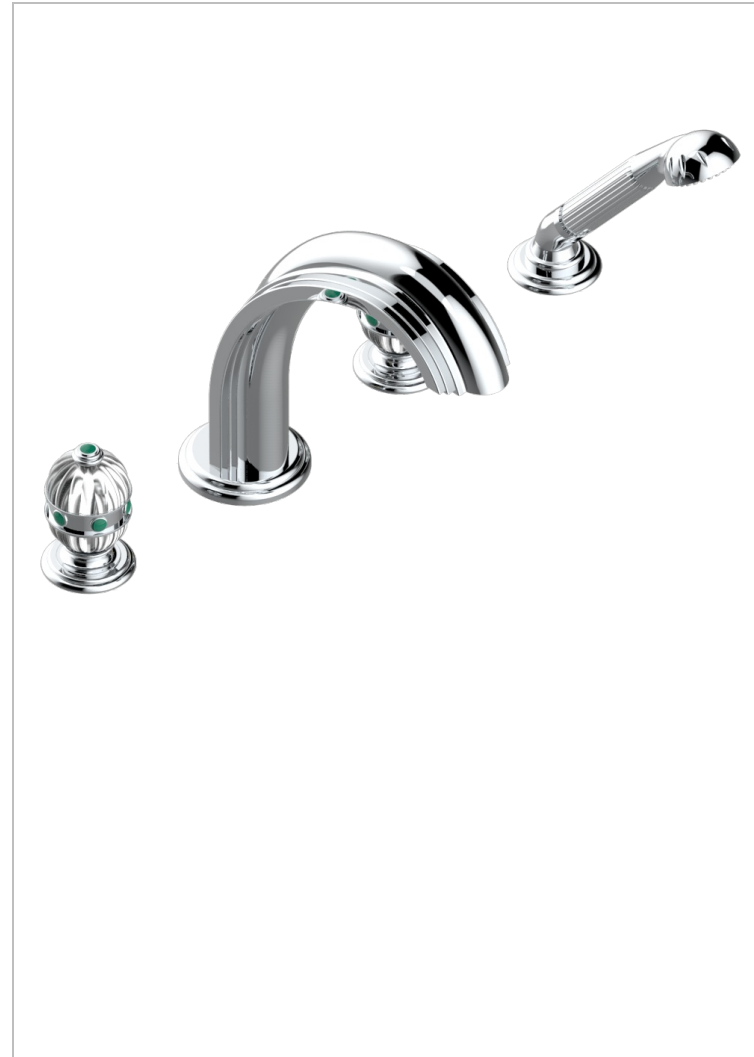

# AMBOISE MALACHITE

A1J-112BSG

Mélangeur bain-douche 4 trous sur gorge avec bec super goliath à inversion

THG  
PARIS

## CARACTÉRISTIQUES

- Têtes à disques céramique 3/4" 1/4 tour
- Bec à écoulement libre
- Inverseur automatique
- Flexible métallique 2 m double agrafage avec système de changement par le dessus
- Douchette en laiton avec tapis Easyclean, réducteur de débit et clapet anti-retour
- Bec grand modèle
- ACS : 18ACCLY473
- DVGW : DW-6501CO0476
- NF : NF EN 200 - IID/A - Chrome

## FINITIONS DISPONIBLES

Chromé - A02  
Chromé / doré - G02  
Chromé mat - C02  
Doré brillant - F01  
Doré mat - F07  
Nickel brillant - B01

Nickel mat - C01  
Noir mat céramique - D30  
Or pâle - F30  
Or pâle mat - F31  
Pvd blush - H62  
Pvd blush mat - H60

Vieux nickel - H28