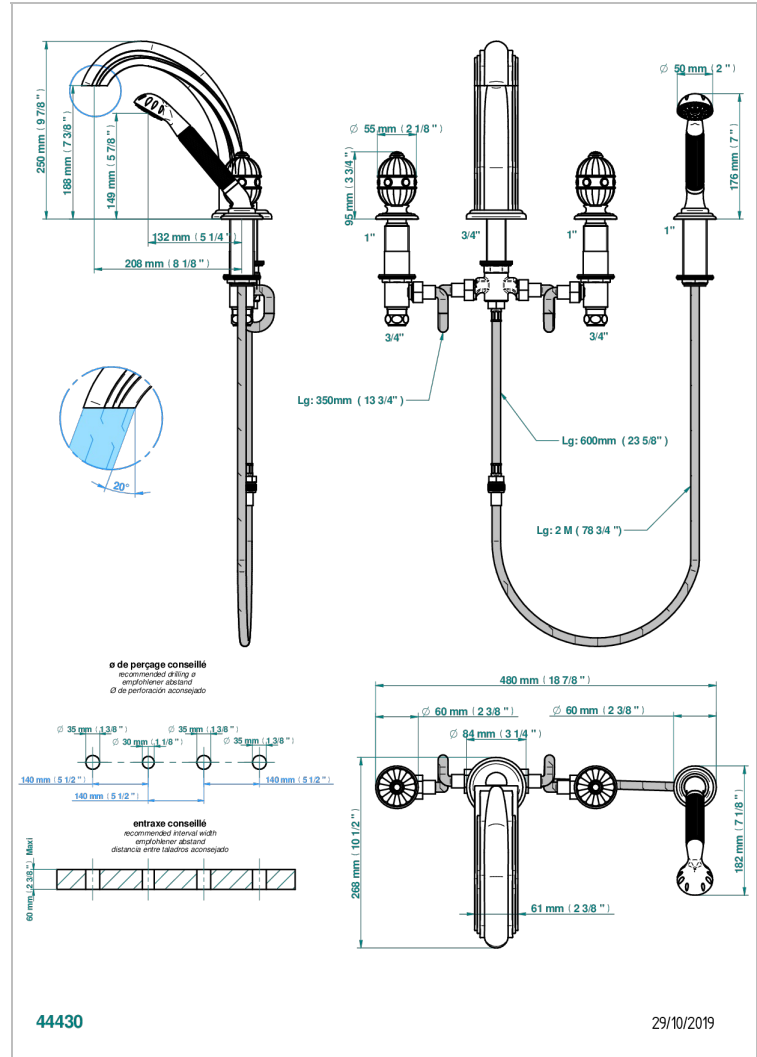

# AMBOISE MALACHITE

A1J-112BSG

Mélangeur bain-douche 4 trous sur gorge avec bec super goliath à inversion

THG  
PARIS

## CARACTÉRISTIQUES

- Têtes à disques céramique 3/4" 1/4 tour
- Bec à écoulement libre
- Inverseur automatique
- Flexible métallique 2 m double agrafage avec système de changement par le dessus
- Douchette en laiton avec tapis Easyclean, réducteur de débit et clapet anti-retour
- Bec grand modèle
- ACS : 18ACCLY473
- DVGW : DW-6501CO0476
- NF : NF EN 200 - IID/A - Chrome

Vieux nickel - H28