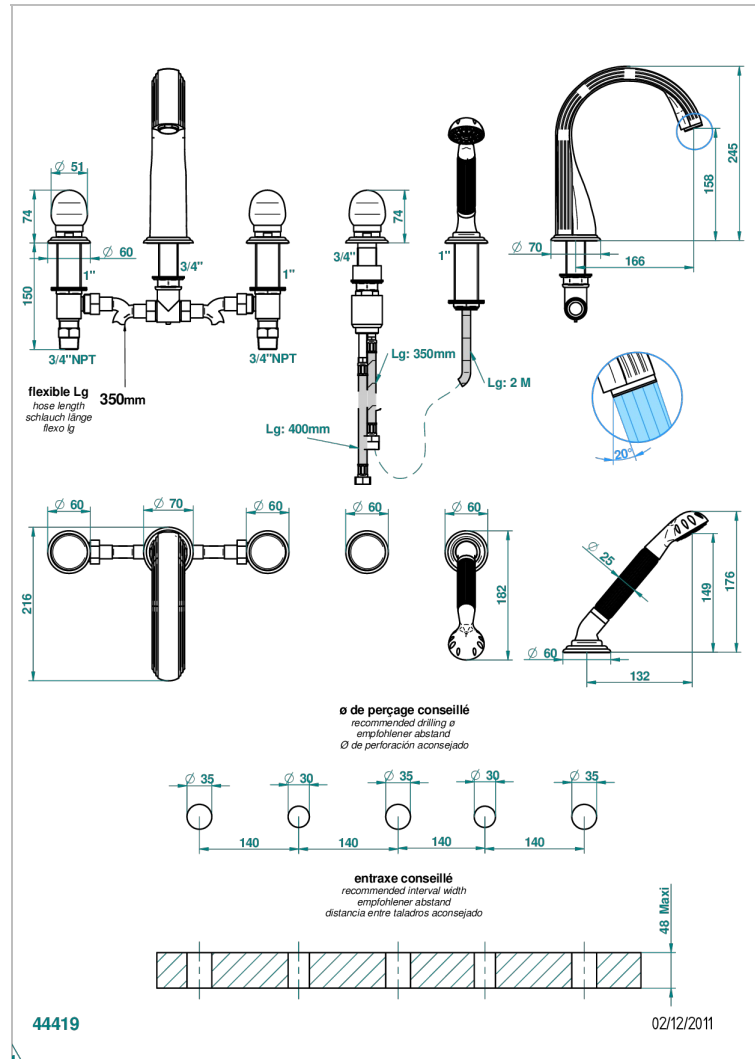

SUN DRAGON

U5D-1132SGUS

THG
PARIS

Bain douche 5 trous avec bec super goliath, 2 côtés sur gorge 3/4", et douchette sur gorge alimentée par mitigeur à cartouche progressive, standard américain

CARACTERÍSTICAS

- Sun Dragon
- Bain douche 5 trous avec bec super goliath, 2 côtés sur gorge 3/4", et douchette sur gorge alimentée par mitigeur à cartouche progressive, standard américain

ESPECIFICACIONES TÉCNICAS

- Recommandé : 3 bars (max. 5 bars) - Advised : 43,5 psi (max. 72 psi)
- Bec : 35 l/min à 3 bars - Douchette : 9,5 l/min à 3 bars
- Spout : 9.26 gpm at 43.5 psi - Handshower : 2.5 gpm at 43.5 psi