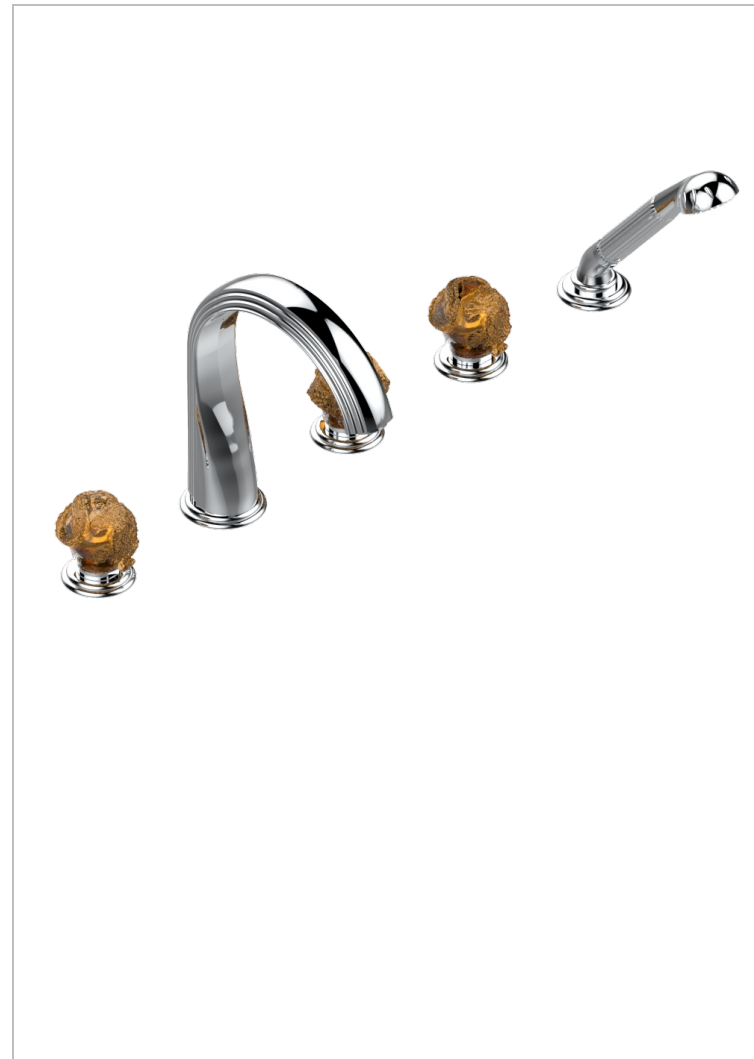

SUN DRAGON

U5D-1132SGUS

THG
PARIS

Bain douche 5 trous avec bec super goliath, 2 côtés sur gorge 3/4", et douchette sur gorge alimentée par mitigeur à cartouche progressive, standard américain

CARACTERÍSTICAS

- Sun Dragon
- Bain douche 5 trous avec bec super goliath, 2 côtés sur gorge 3/4", et douchette sur gorge alimentée par mitigeur à cartouche progressive, standard américain

ESPECIFICACIONES TÉCNICAS

- Recommandé : 3 bars (max. 5 bars) - Advised : 43,5 psi (max. 72 psi)
- Bec : 35 l/min à 3 bars - Douchette : 9,5 l/min à 3 bars
- Spout : 9.26 gpm at 43.5 psi - Handshower : 2.5 gpm at 43.5 psi

ACABADOS DISPONIBLES

Bronce claro - D01
Cerámica negra mate - D30
Cobre viejo mate - H07
Cromo - A02
Cromo / dorado - G02
Cromo mate - C02

Dorado - F01
Dorado mate - F07
Dorado pálido - F30
Dorado pálido mate (sin barniz) - F31
Níquel - B01
Níquel mate - C01

Níquel viejo - H28
Pvd blush - H62
Pvd blush mate - H60
Pvd color latón - H49
Pvd color latón mate - H50
Pvd color níquel - H55

Pvd color níquel mate - H56
Pvd color oro - H52
Pvd color oro mate - H53
Pvd grafito - H64
Pvd grafito mate - H65
Pvd marrón bronce - F33