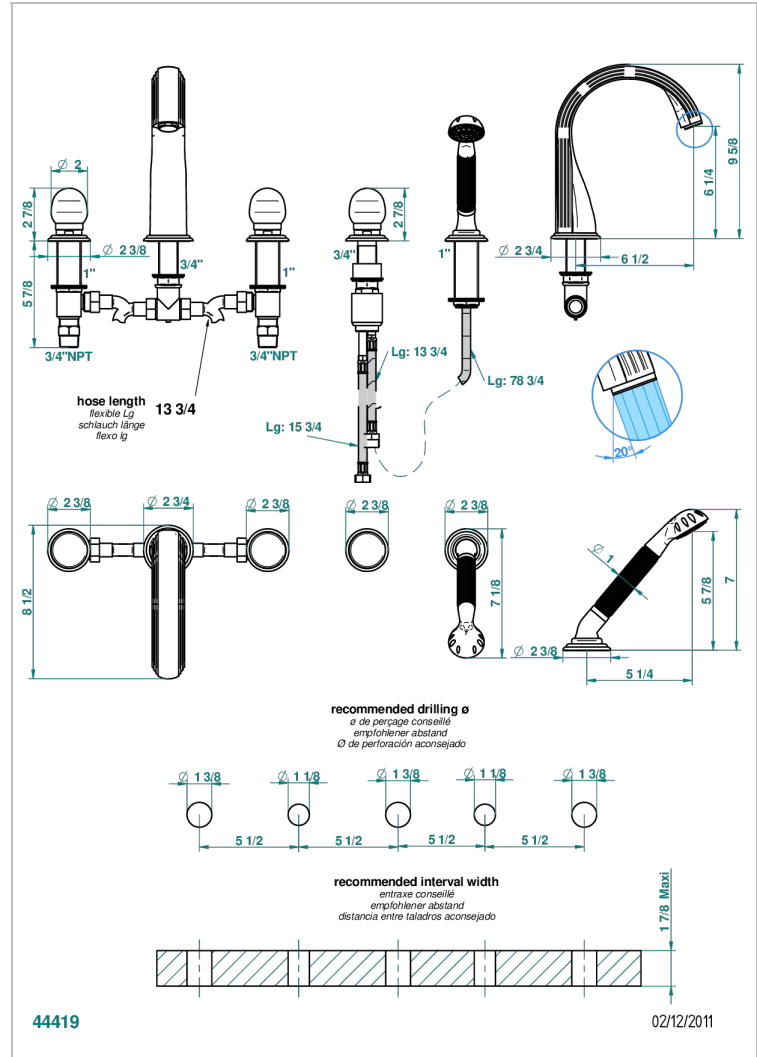

SUN DRAGON

U5D-1132SGUS

THG[®]
PARIS

Bain douche 5 trous avec bec super goliath, 2 côtés sur gorge 3/4", et douchette sur gorge alimentée par mitigeur à cartouche progressive, standard américain

CARACTERÍSTICAS

- Sun Dragon
- Bain douche 5 trous avec bec super goliath, 2 côtés sur gorge 3/4", et douchette sur gorge alimentée par mitigeur à cartouche progressive, standard américain

ESPECIFICACIONES TÉCNICAS

- Recommandé : 3 bars (max. 5 bars) - Advised : 43,5 psi (max. 72 psi)
- Bec : 35 l/min à 3 bars - Douchette : 9,5 l/min à 3 bars
- Spout : 9.26 gpm at 43.5 psi - Handshower : 2.5 gpm at 43.5 psi

Níquel viejo - H28
Pvd blush - H62
Pvd blush mate - H60
Pvd color latón - H49
Pvd color latón mate - H50
Pvd color níquel - H55

Pvd color níquel mate - H56
Pvd color oro - H52
Pvd color oro mate - H53
Pvd grafito - H64
Pvd grafito mate - H65
Pvd marrón bronce - F33

Pvd marrón bronce mate - F34
Pvd umber - H66
Pvd umber mate - H67