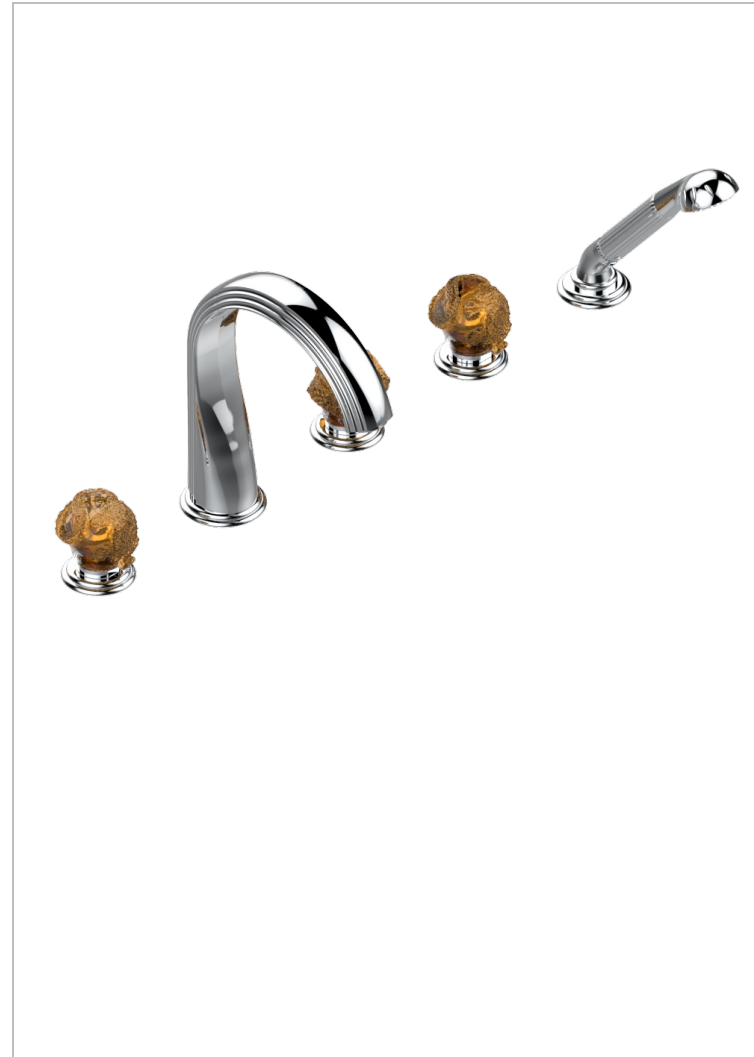

SUN DRAGON

U5D-1132SGUS

THG[®]
PARIS

Bain douche 5 trous avec bec super goliath, 2 côtés sur gorge 3/4", et douchette sur gorge alimentée par mitigeur à cartouche progressive, standard américain

CARACTERÍSTICAS

- Sun Dragon
- Bain douche 5 trous avec bec super goliath, 2 côtés sur gorge 3/4", et douchette sur gorge alimentée par mitigeur à cartouche progressive, standard américain

ESPECIFICACIONES TÉCNICAS

- Recommandé : 3 bars (max. 5 bars) - Advised : 43,5 psi (max. 72 psi)
- Bec : 35 l/min à 3 bars - Douchette : 9,5 l/min à 3 bars
- Spout : 9.26 gpm at 43.5 psi - Handshower : 2.5 gpm at 43.5 psi

ACABADOS DISPONIBLES

Bronce claro - D01
Cerámica negra mate - D30
Cobre viejo mate - H07
Cromo - A02
Cromo / dorado - G02
Cromo mate - C02

Dorado - F01
Dorado mate - F07
Dorado pálido - F30
Dorado pálido mate (sin barniz) - F31
Níquel - B01
Níquel mate - C01

Níquel viejo - H28
Pvd blush - H62
Pvd blush mate - H60
Pvd color latón - H49
Pvd color latón mate - H50
Pvd color níquel - H55

Pvd color níquel mate - H56
Pvd color oro - H52
Pvd color oro mate - H53
Pvd grafito - H64
Pvd grafito mate - H65
Pvd marrón bronce - F33