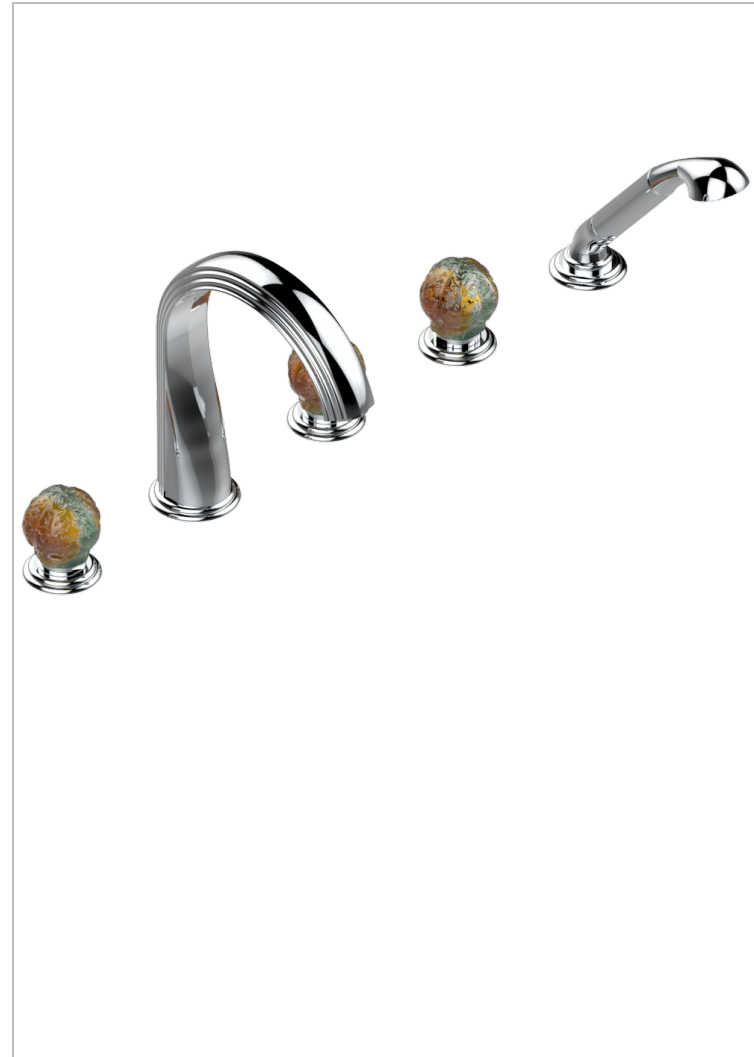

Bain douche 5 trous avec bec super goliath, 2 côtés sur gorge 3/4", et douchette sur gorge alimentée par mitigeur à cartouche progressive, standard américain

CARACTÉRISTIQUES

- Flore
- Bain douche 5 trous avec bec super goliath, 2 côtés sur gorge 3/4", et douchette sur gorge alimentée par mitigeur à cartouche progressive, standard américain

SPÉCIFICATIONS TECHNIQUES

- Recommandé : 3 bars (max. 5 bars) - Advised : 43,5 psi (max. 72 psi)
- Bec : 35 l/min à 3 bars - Douchette : 9,5 l/min à 3 bars
- Spout : 9.26 gpm at 43.5 psi - Handshower : 2.5 gpm at 43.5 psi

FINITIONS DISPONIBLES

Bronze clair - D01
Chromé - A02
Chromé / doré - G02
Chromé mat - C02
Doré brillant - F01
Doré mat - F07

Nickel brillant - B01
Nickel mat - C01
Noir mat céramique - D30
Or pâle - F30
Or pâle mat - F31
Pvd blush - H62