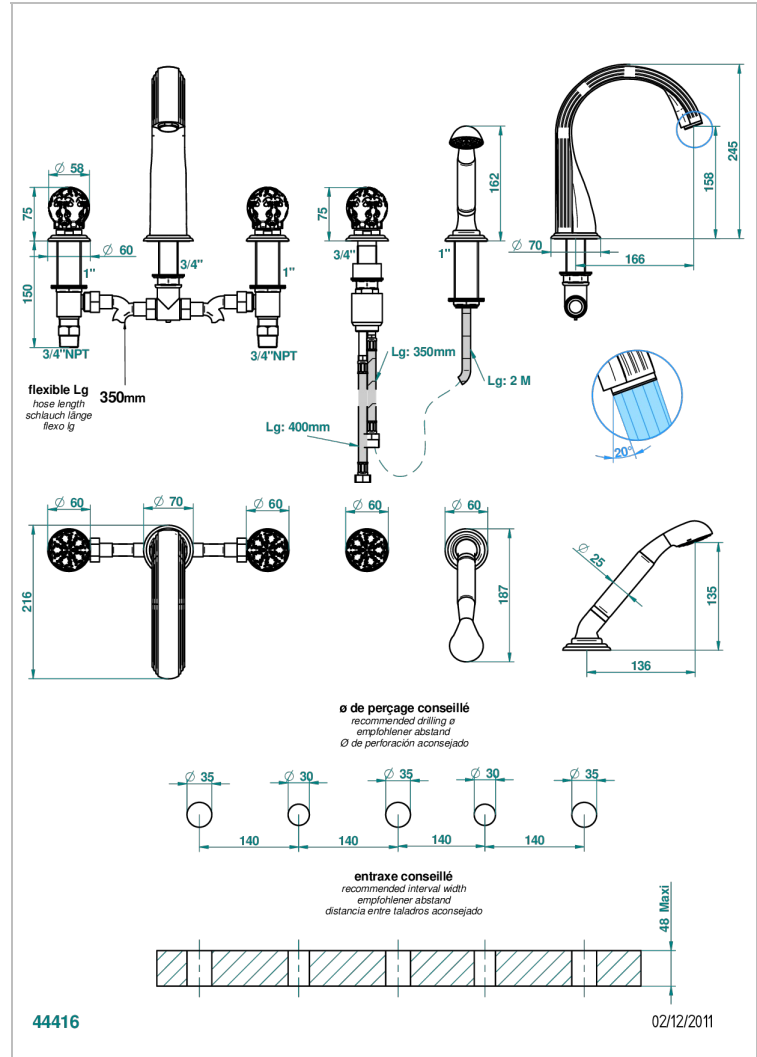

Bain douche 5 trous avec bec super goliath, 2 côtés sur gorge 3/4", et douchette sur gorge alimentée par mitigeur à cartouche progressive, standard américain

CARACTÉRISTIQUES

- Flore
- Bain douche 5 trous avec bec super goliath, 2 côtés sur gorge 3/4", et douchette sur gorge alimentée par mitigeur à cartouche progressive, standard américain

SPÉCIFICATIONS TECHNIQUES

- Recommandé : 3 bars (max. 5 bars) - Advised : 43,5 psi (max. 72 psi)
- Bec : 35 l/min à 3 bars - Douchette : 9,5 l/min à 3 bars
- Spout : 9.26 gpm at 43.5 psi - Handshower : 2.5 gpm at 43.5 psi