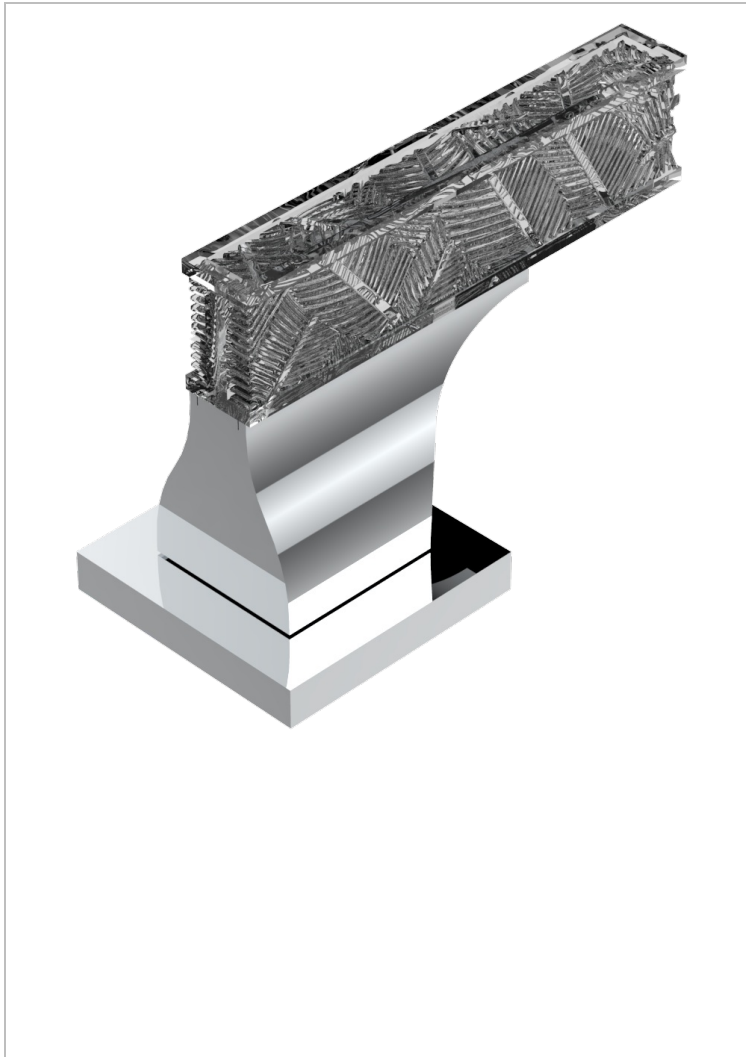

# VEGETAL

U5F-35/CUS

Côté sur gorge 1/2" côté froid, standard américain

THG<sup>®</sup>  
PARIS

## CARACTERÍSTICAS

- Vegetal
- Côté sur gorge 1/2" côté froid, standard américain

## ACABADOS DISPONIBLES

Cerámica negra mate - D30  
Cromo - A02  
Cromo / dorado - G02  
Cromo mate - C02  
Dorado - F01  
Dorado mate - F07

Dorado pálido - F30  
Dorado pálido mate (sin barniz) - F31  
Níquel - B01  
Níquel mate - C01  
Níquel viejo - H28  
Pvd blush - H62