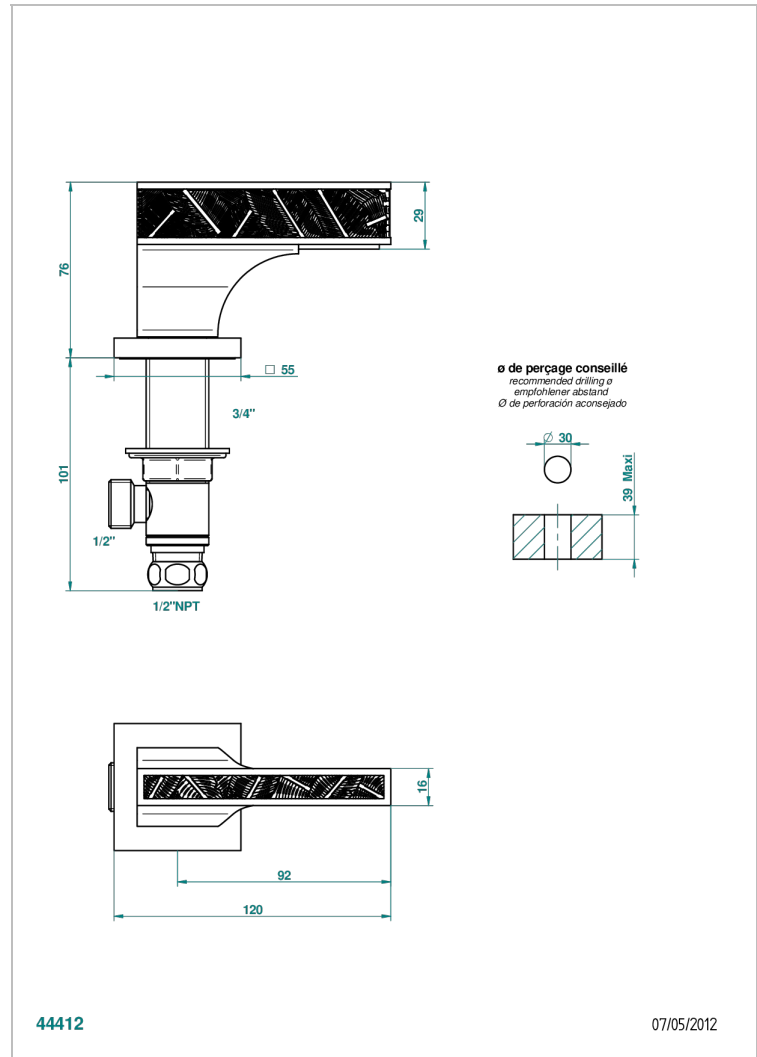

# VEGETAL

U5F-35/CUS

Côté sur gorge 1/2" côté froid, standard américain

THG<sup>®</sup>  
PARIS

## CARACTERÍSTICAS

- Vegetal
- Côté sur gorge 1/2" côté froid, standard américain