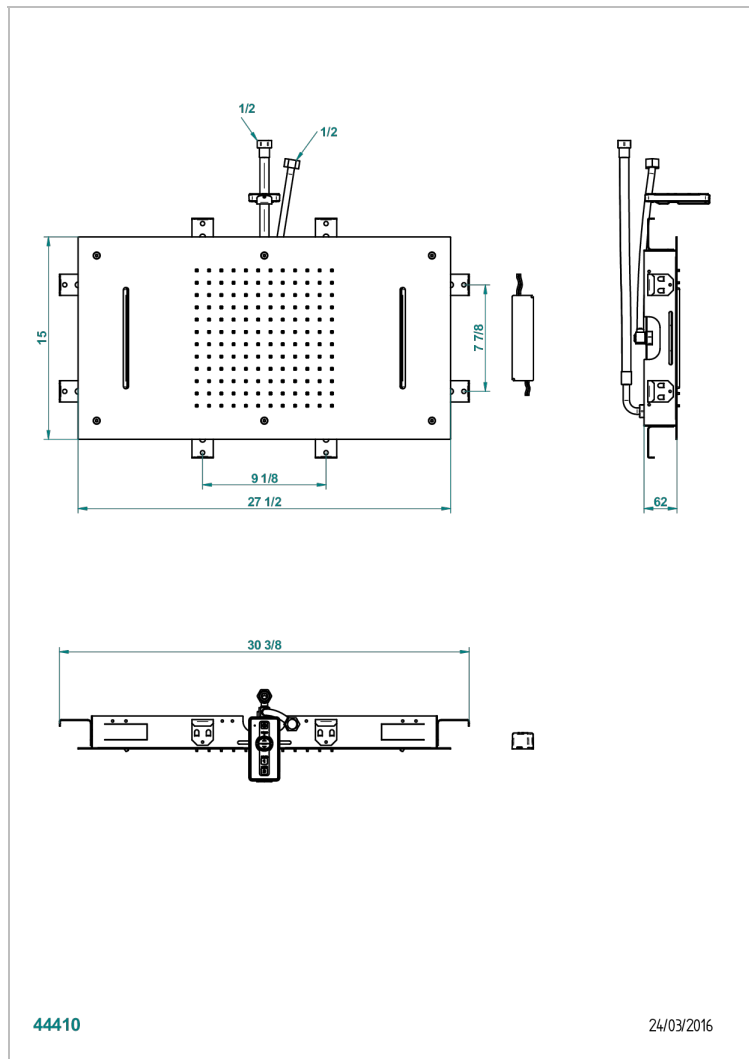

G00-492

Regadera sky shower en acero inoxidable 380x700mm, cromoterapia con lamas de agua (disponible solo en acero inoxidable brillante a08)

44410

24/03/2016

CARACTERÍSTICAS

- Regadera sky shower y cuchillas de agua con limitador de flujo
- Requiere un falso techo de al menos 11 cm
- Cromoterapia
- Se suministra con un mando a distancia
- La instalación debe cumplir con el NF C15-100
- El regadera sky shower funciona en 12V
- El transformador debe colocarse fuera de los volúmenes 1 y 2
- Alfombra con alfileres de silicona para facilitar la eliminación de calizas.
- Se recomienda encarecidamente la instalación de un ablandador de agua

ESPECIFICACIONES TÉCNICAS

- Reconnmandé : 3 bars (max. 5 bars) - Advised : 43,5 psi (max. 72 psi)
- Pomme : 15 l/min à 3 bars - Cascade : 23 l/min à 3 bars
- Showerhead : 4 gpm at 43.5 psi - Waterfall : 6 gpm at 43.5 psi
- Débit 2 fonctions utilisées : 23 l/min à 3 bars cumulés - 2 fonctions used : 6 gpm at 43.5 psi cumulated