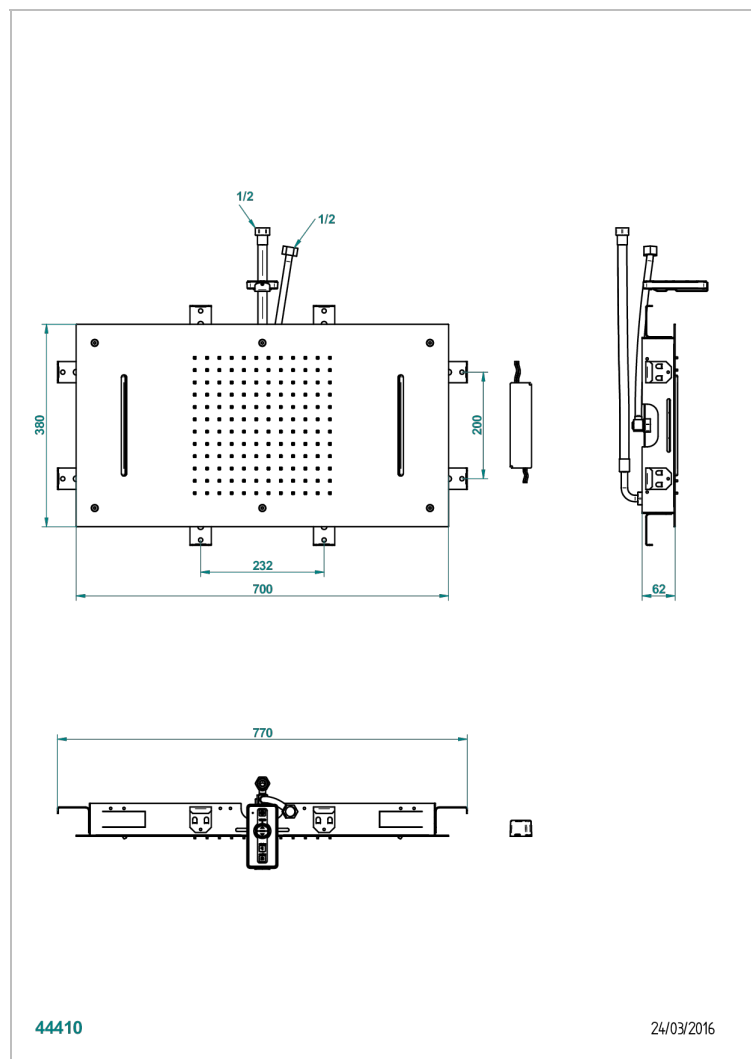

STANDARDARTIKEL

G00-492

THG[®]
PARIS

Deckendusche aus Edelstahl 700 x 380 mm, Chromotherapie (Farbtherapie), mit Wasserschwall (Lieferbar in Edelstahl poliert A08 und PVD-Oberflächen)

EIGENSCHAFTEN

- Deckendusche und Duschkaskaden mit Durchflussbegrenzer
- Notwendigkeit einer Deckenabhängung von Minimum 11 cm
- Farbtherapie
- mit Fernbedienung geliefert
- Die Montage muss gemäß Norm NF C15-100 erfolgen
- Arbeitsspannung des Duschhimmels: 12V
- Platzierung des Trafo unbedingt ausserhalb Zone 1 und 2
- Noppenteppich mit Antikalk-Düsen aus Silikon
- Montage in Verbindung mit einer Wasserenthärtungsanlage wird empfohlen.

TECHNISCHE DATEN

- Recommandé : 3 bars (max. 5 bars) - Advised : 43,5 psi (max. 72 psi)
- Pomme : 15 l/min à 3 bars - Cascade : 23 l/min à 3 bars
- Showerhead : 4 gpm at 43.5 psi - Waterfall : 6 gpm at 43.5 psi
- Débit 2 fonctions utilisées : 23 l/min à 3 bars cumulés - 2 fonctions used : 6 gpm at 43.5 psi cumulated