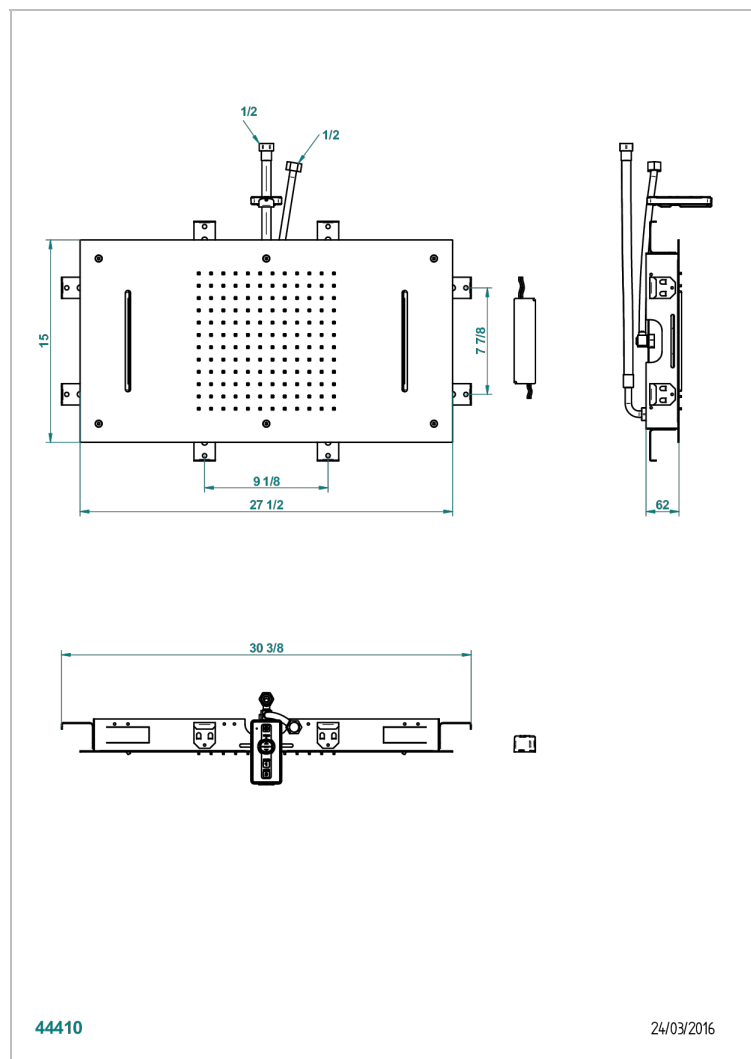

G00-492

Regadera sky shower en acero inoxidable 380x700mm, cromoterapia con lamas de agua (disponible solo en acero inoxidable brillante a08)

CARACTERÍSTICAS

- Regadera sky shower y cuchillas de agua con limitador de flujo
- Requiere un falso techo de al menos 11 cm
- Cromoterapia
- Se suministra con un mando a distancia
- La instalación debe cumplir con el NF C15-100
- El regadera sky shower funciona en 12V
- El transformador debe colocarse fuera de los volúmenes 1 y 2
- Alfombra con alfileres de silicona para facilitar la eliminación de calizas.
- Se recomienda encarecidamente la instalación de un ablandador de agua

ESPECIFICACIONES TÉCNICAS

- Recommandé : 3 bars (max. 5 bars) - Advised : 43,5 psi (max. 72 psi)
- Pomme : 15 l/min à 3 bars - Cascade : 23 l/min à 3 bars
- Showerhead : 4 gpm at 43.5 psi - Waterfall : 6 gpm at 43.5 psi
- Débit 2 fonctions utilisées : 23 l/min à 3 bars cumulés - 2 fonctions used : 6 gpm at 43.5 psi cumulated