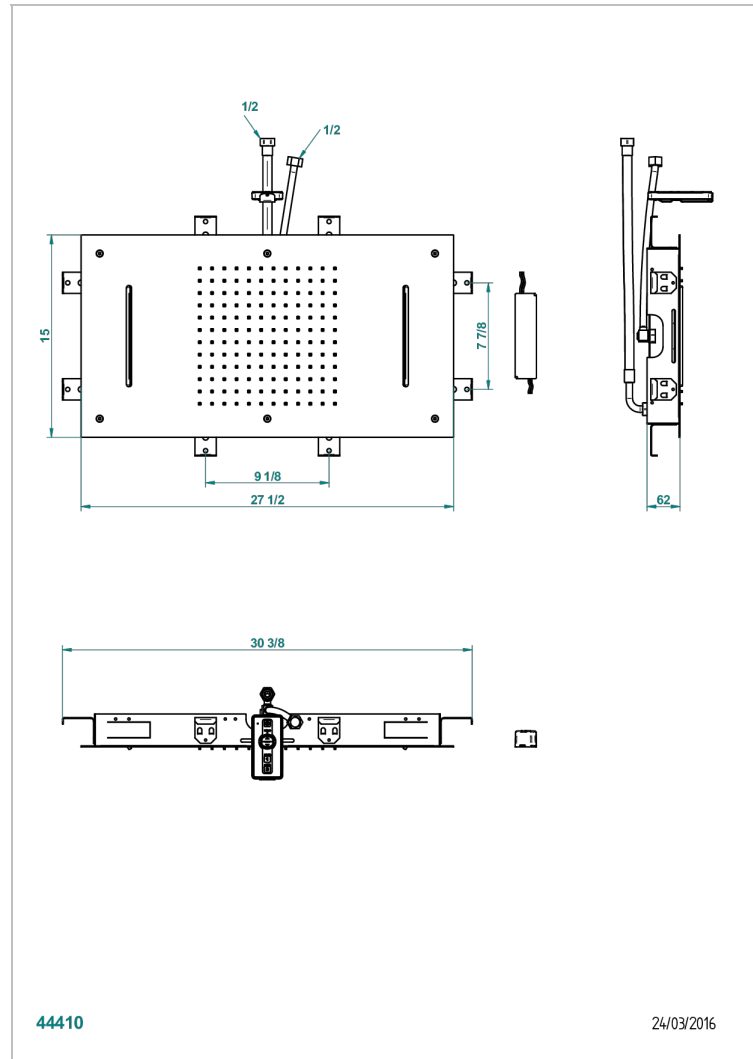

STANDARDARTIKEL

G00-492

Deckendusche aus Edelstahl 700 x 380 mm, Chromotherapie (Farbtherapie), mit Wasserschwall (Lieferbar in Edelstahl poliert A08 und PVD-Oberflächen)

THG[®]
PARIS

EIGENSCHAFTEN

- Deckendusche und Duschkaskaden mit Durchflussbegrenzer
- Notwendigkeit einer Deckenabhangung von Minimum 11 cm
- Farbtherapie
- mit Fernbedienung geliefert
- Die Montage muss gemäß Norm NF C15-100 erfolgen
- Arbeitsspannung des Duschhimmels: 12V
- Platzierung des Trafo unbedingt ausserhalb Zone 1 und 2
- Noppenteppich mit Antikalk-Düsen aus Silikon
- Montage in Verbindung mit einer Wasserenthärtungsanlage wird empfohlen.

TECHNISCHE DATEN

- Recommandé : 3 bars (max. 5 bars) - Advised : 43,5 psi (max. 72 psi)
- Pomme : 15 l/min à 3 bars - Cascade : 23 l/min à 3 bars
- Showerhead : 4 gpm at 43.5 psi - Waterfall : 6 gpm at 43.5 psi
- Débit 2 fonctions utilisées : 23 l/min à 3 bars cumulés - 2 fonctions used : 6 gpm at 43.5 psi cumulated