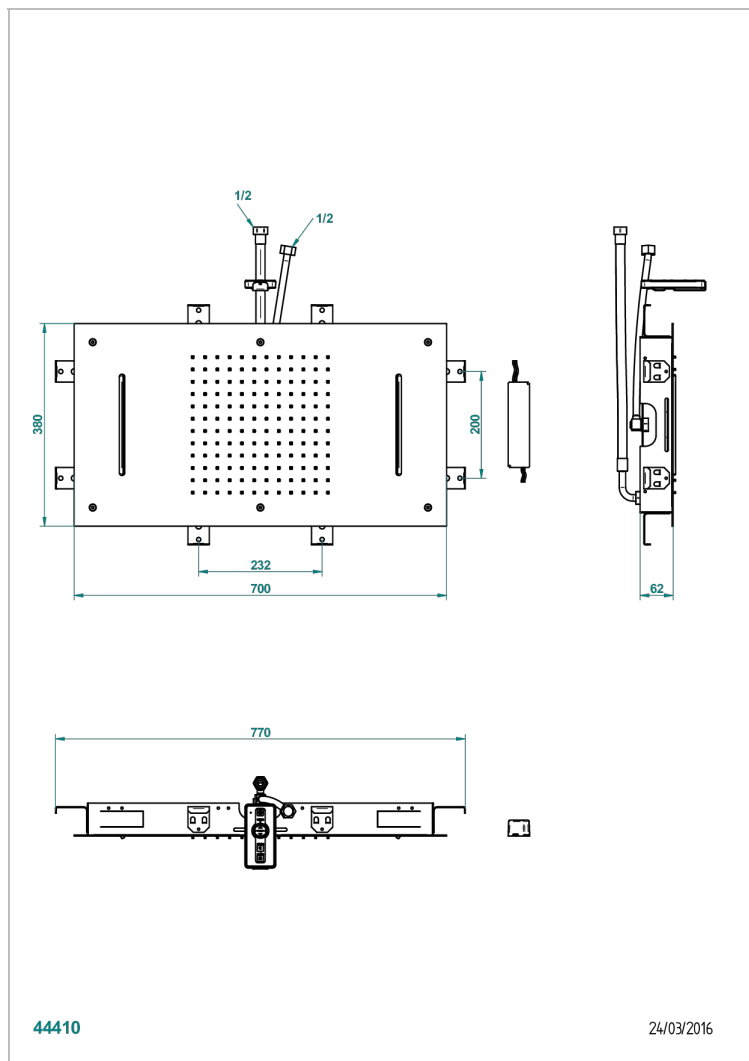

G00-492

700\*380毫米光谱疗法不锈钢水浪顶喷淋浴（仅提供A08抛光镜面不锈钢饰面型号）

## 特色

- General Items
- 700\*380毫米光谱疗法不锈钢水浪顶喷淋浴（仅提供A08抛光镜面不锈钢饰面型号）

## 技术特征

- Recommandé : 3 bars (max. 5 bars) - Advised : 43,5 psi (max. 72 psi)
- Pomme : 15 l/min à 3 bars - Cascade : 23 l/min à 3 bars
- Showerhead : 4 gpm at 43.5 psi - Waterfall : 6 gpm at 43.5 psi
- Débit 2 fonctions utilisées : 23 l/min à 3 bars cumulés - 2 fonctions used : 6 gpm at 43.5 psi cumulated